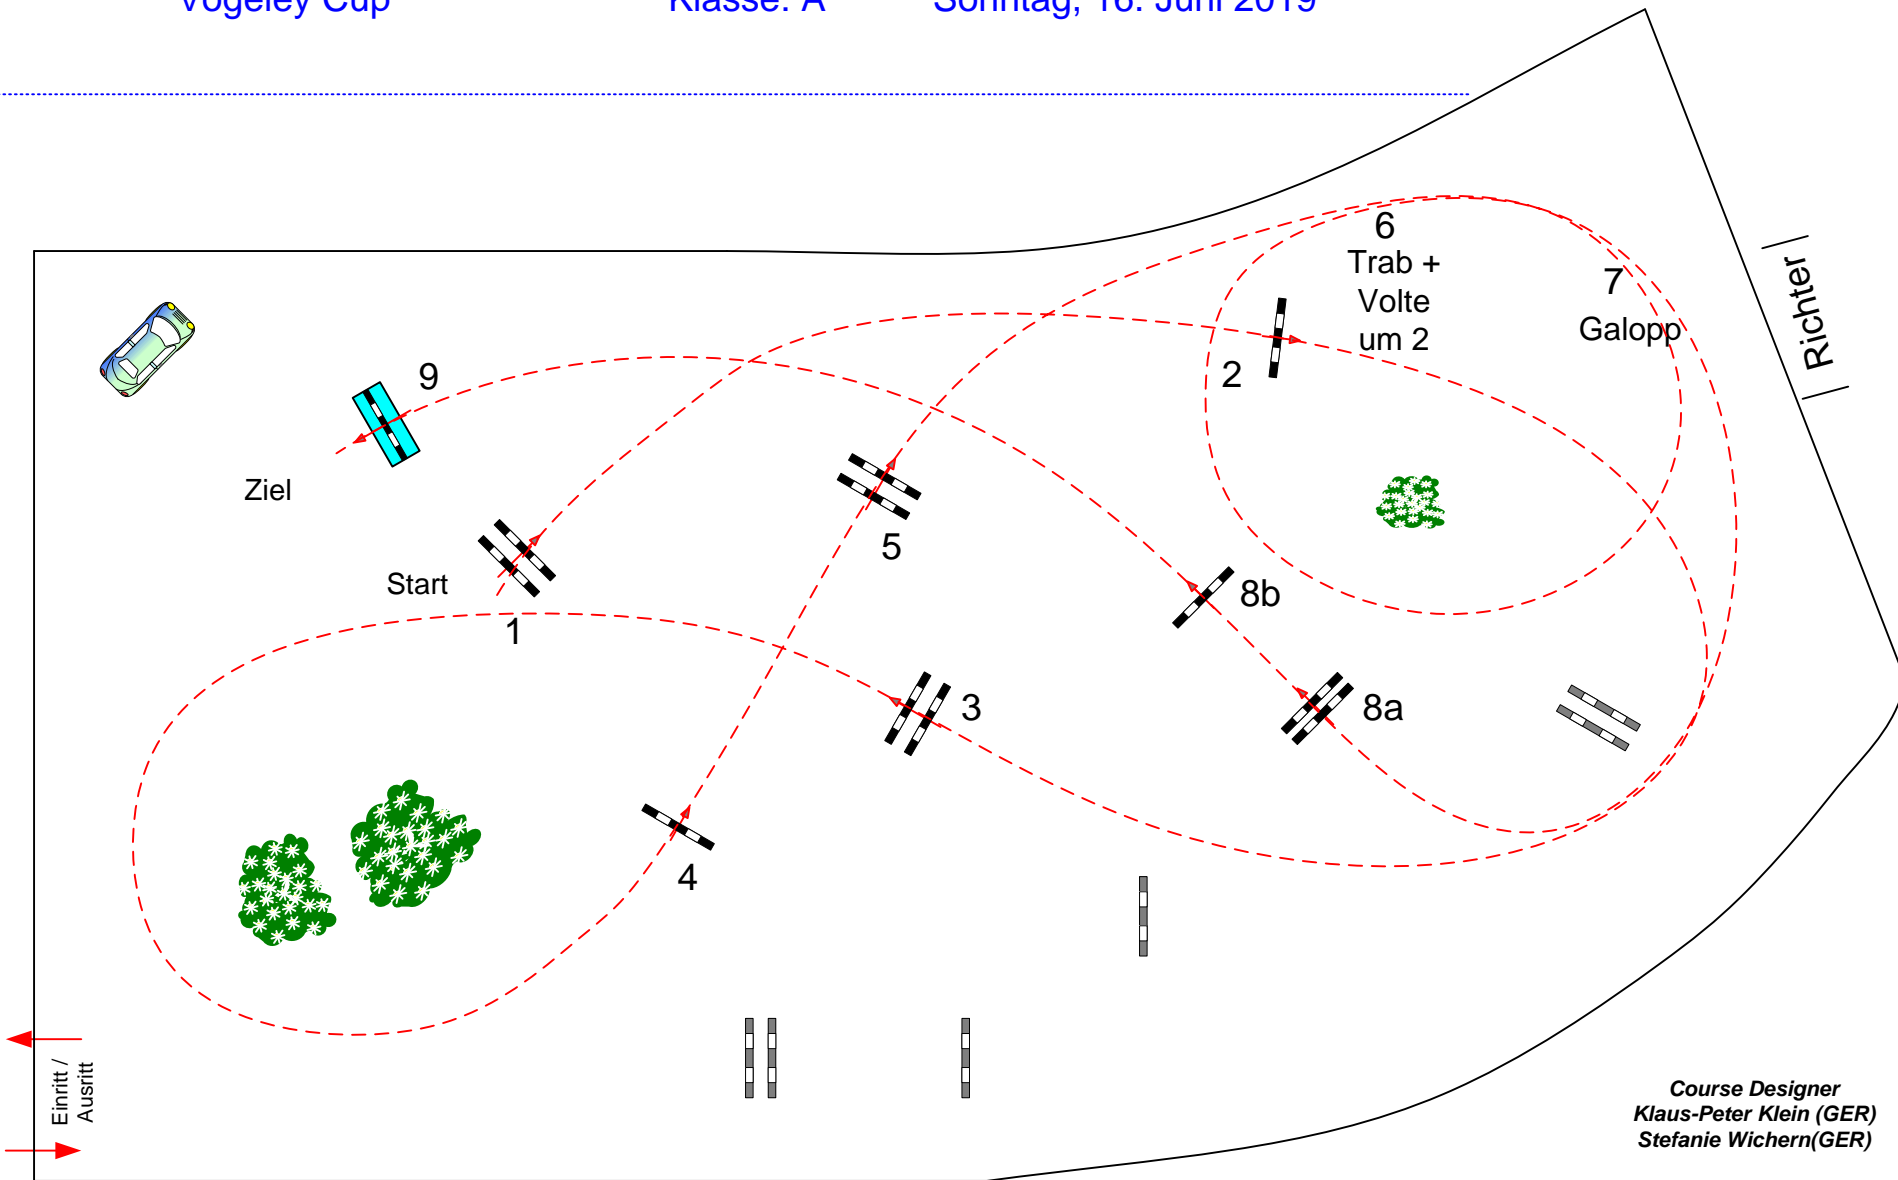

Müden-Aller 2019

Pony Tour

Vogeleley Cup

Klasse: A**

Sonntag, 16. Juni 2019

Richtverf.: A
 LPO § 520,3f
 RG / Art.
 Höhe: 1,10 mtr.
 Tempo: 350 m/Min.
 Bahnlänge: 370 mtr.
 Erlaubte Zeit: 64 sek.
 Höchstzeit: 128 sek.
 Hindernisse: 10
 Sprünge: 11
 Hindernisfehler: sek.
 geschl. Hindernis:
 1. Stechen über:
 Bahnlänge: 0 mtr.
 Erlaubte Zeit: 0 sek.
 Höchstzeit: 0 sek.

Eintritt /
Ausritt

Course Designer
 Klaus-Peter Klein (GER)
 Stefanie Wichern (GER)