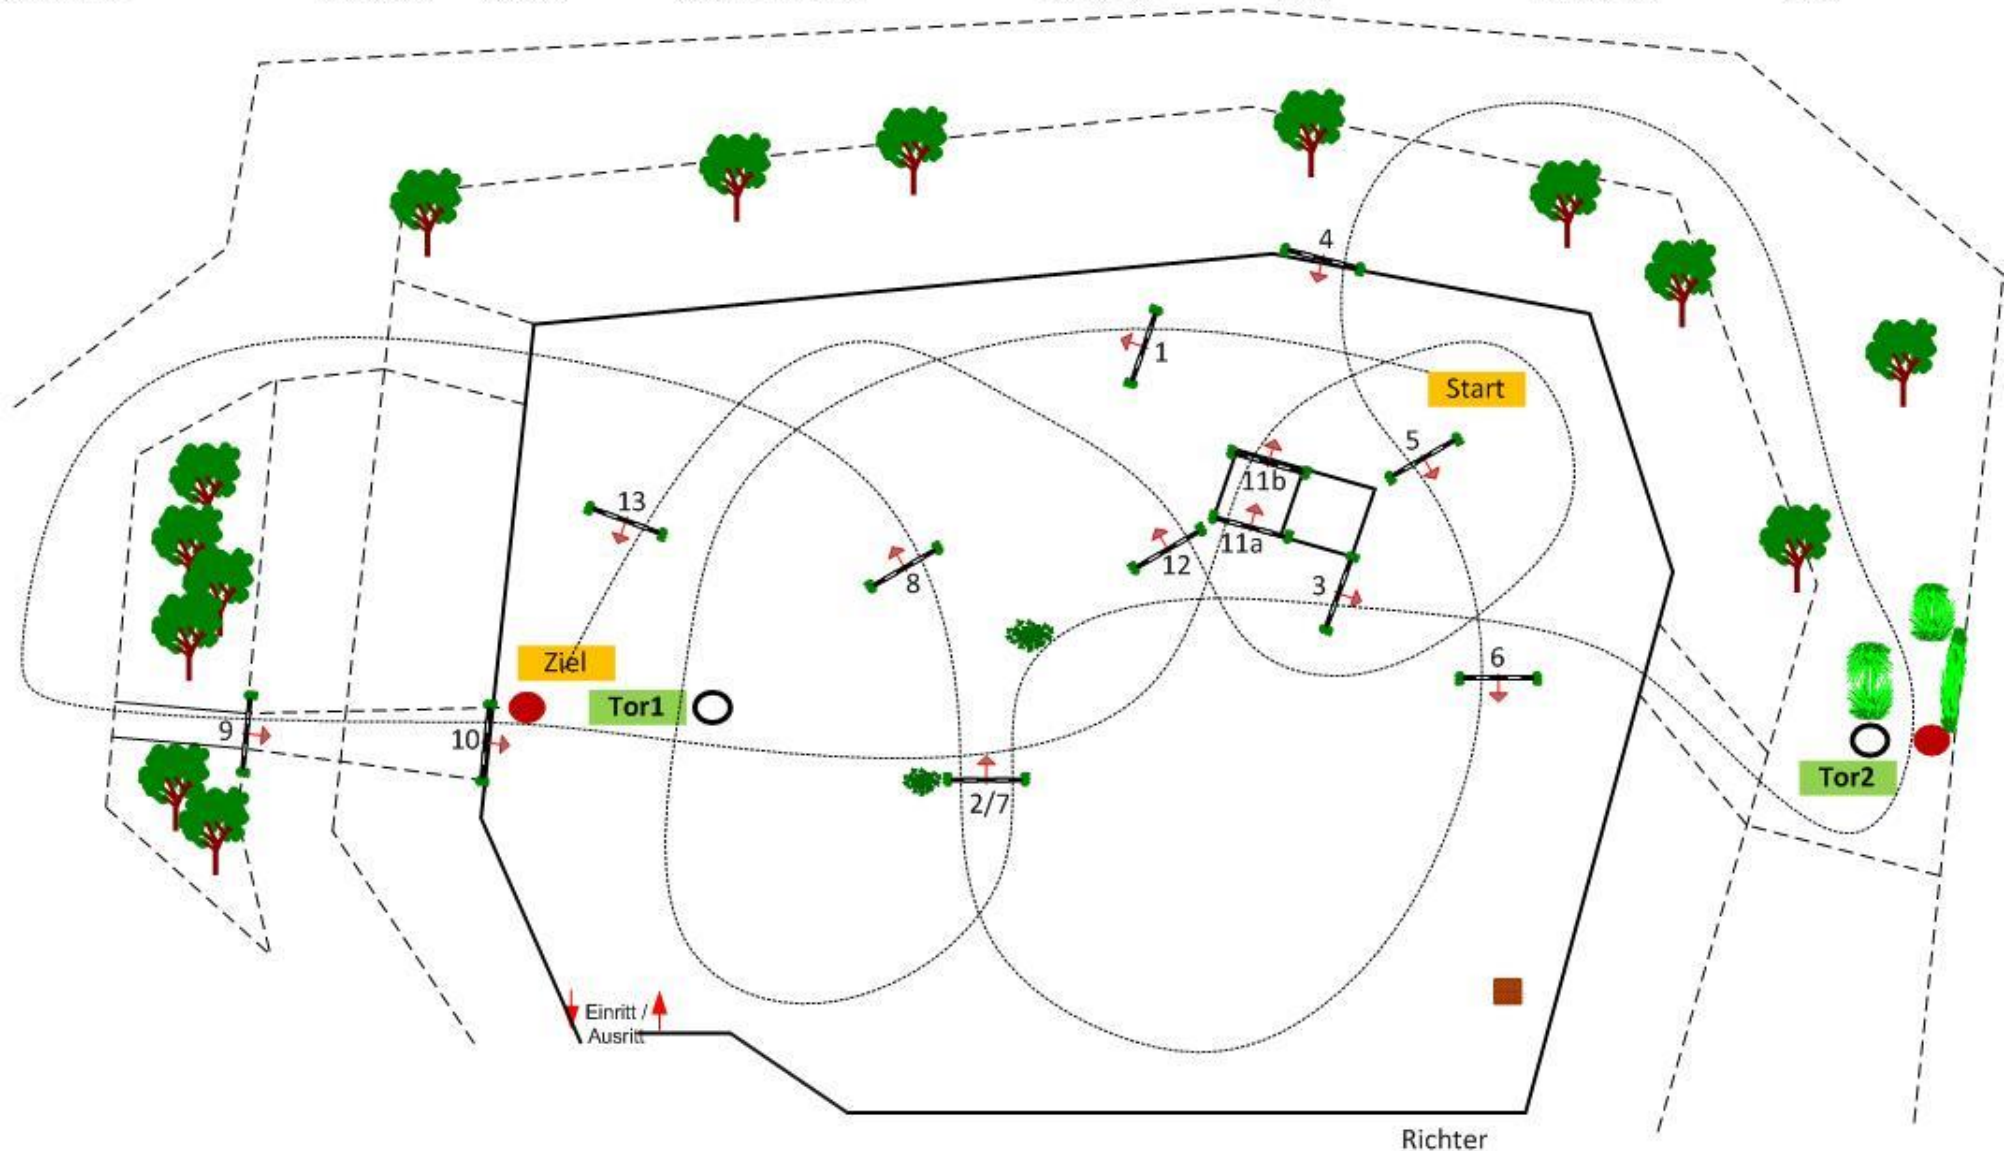

Fördergruppenturnier Tübingen 2018

Prüfung Nr.: 5

Stil-Geländeritt-WB

Klasse:

Sonntag, 7. Oktober 2018

Beginn: 12:00 Uhr

Richtverf.:
LPO § WBO 287
FEI RG / Art.
Höhe: 0,80 mtr.

Tempo: 400 m/Min.
Bahnlänge: 1200 mtr.
Erlaubte Zeit: 180 sek.
Höchstzeit: 360 sek.

Hindernisse: 13
Sprünge: 14
Hindernisfehler: sek.
Geschl. Hindernis:

1. Stechen über:
Bahnlänge: 0 mtr.
Erlaubte Zeit: 0 sek.
Höchstzeit: 0 sek.

2. Stechen über:
Bahnlänge: 0 mtr.
Erlaubte Zeit: 0 sek.
Höchstzeit: 0 sek.