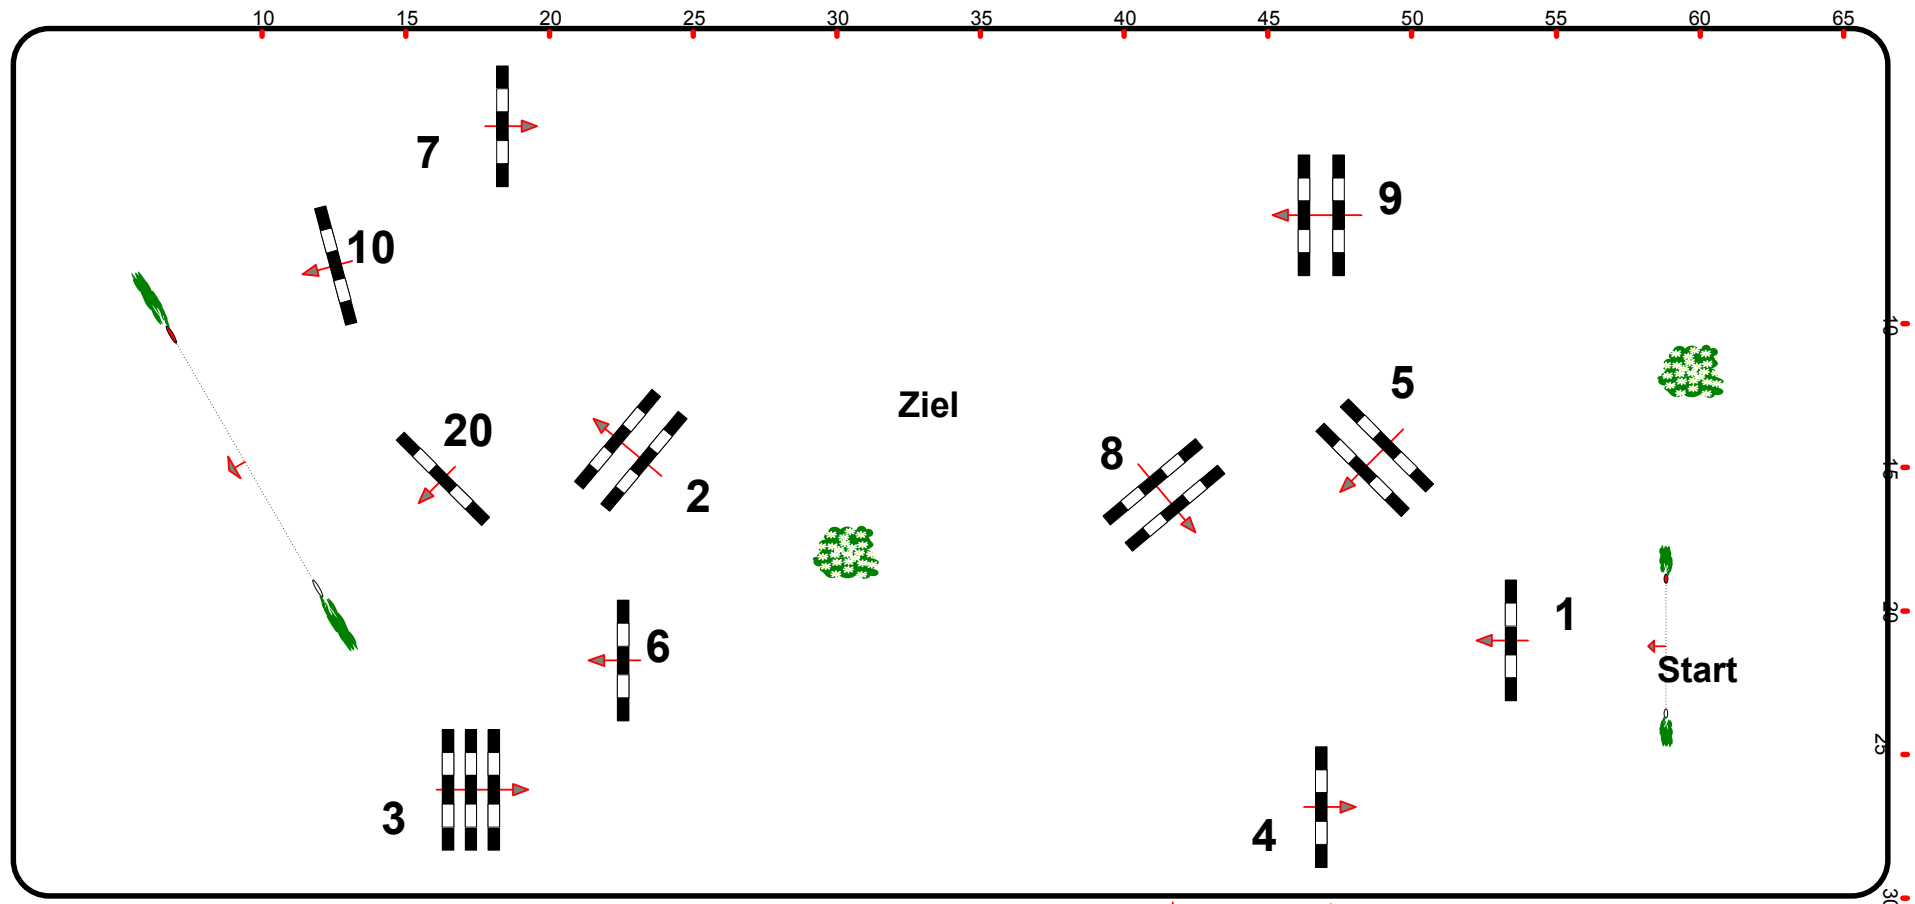

7

Late Entry Springturnier München-Riem

25.09. - 26.09.2018

Reitakademie
München e.V.

Prüfung Nr.: 7

Punktespringen

Klasse: M**

Mittwoch, 26. September 2018

Beginn: 15:30 Uhr

Richtverf.: A
LPO § 524
FEI RG / Art.
Höhe: 1,35 mtr.

Tempo: 350 m/Min.
Bahnlänge: 400 mtr.
Erlaubte Zeit: 69 sek.
Höchstzeit: 138 sek.

Hindernisse: 10
Sprünge: 10
Hindernisfehler: sek.
Geschl. Hindernis:

1. Stechen über:
Bahnlänge: 0 mtr.
Erlaubte Zeit: 0 sek.
Höchstzeit: 0 sek.

Tribüne

Richter

Einritt / Ausritt

Tribüne

Course Designer
Johann Sailer & Team