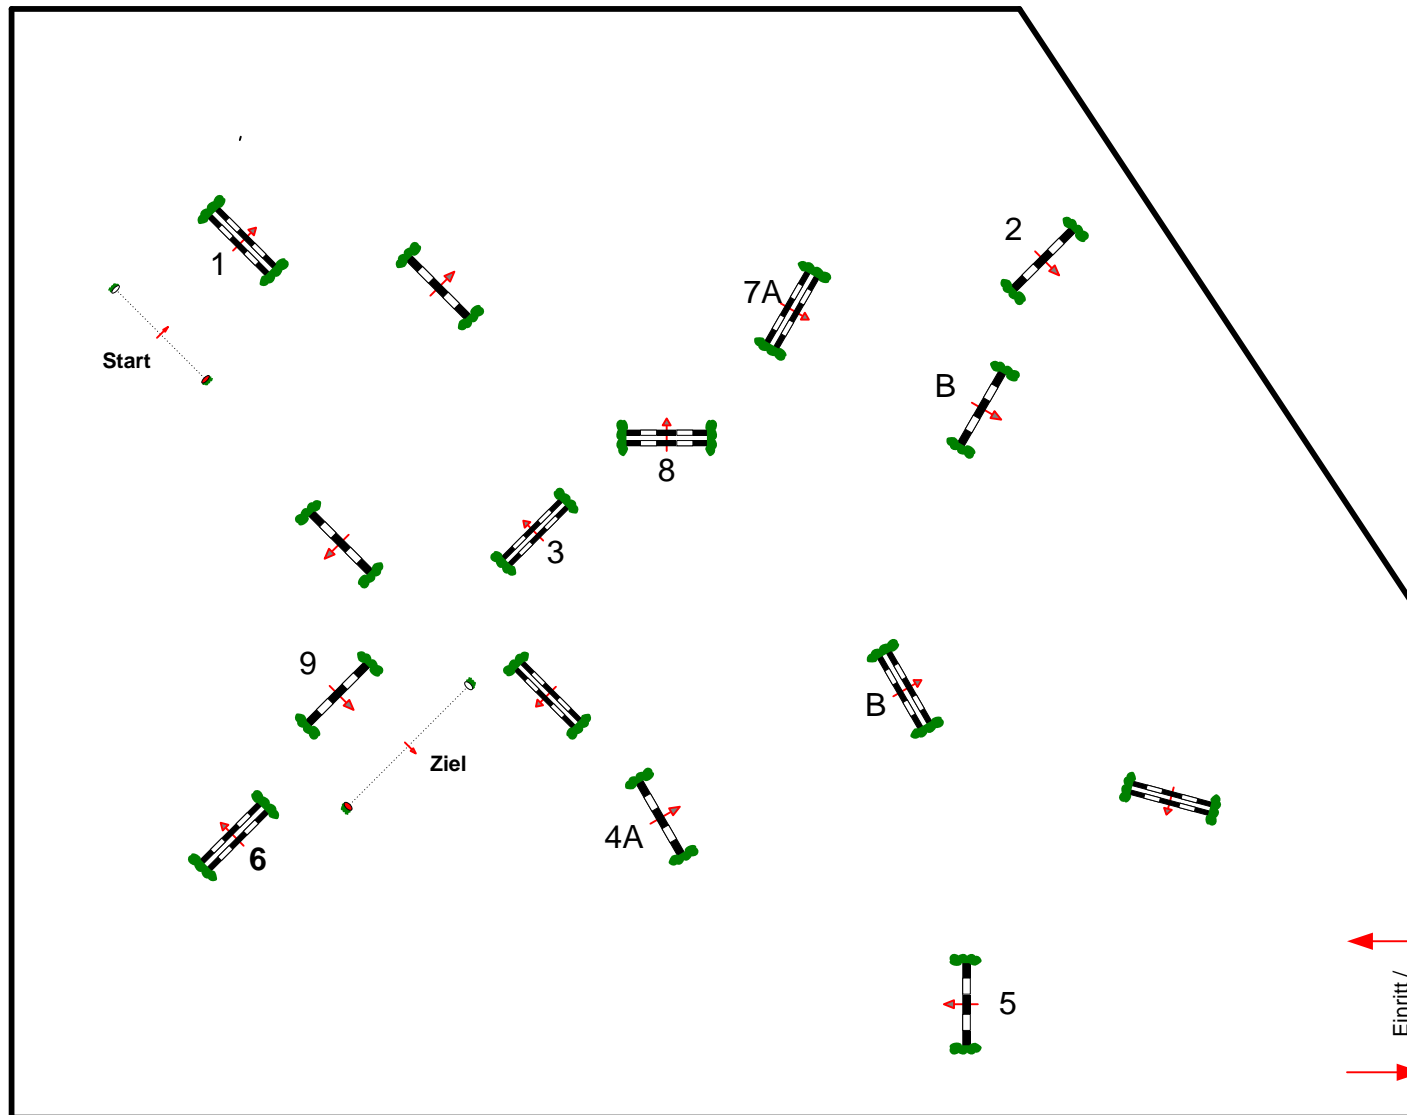

Herbstturnier Essingen 2018

Prüfung Nr.: 1

Springferde Tour

Springferde-LP

Klasse: A**

Samstag, 15. September 2018

Beginn: 10:45 Uhr

Richtverf.: A
LPO § 363.1
RG / Art.
Höhe: 1,05 mtr.

Tempo: 350 m/Min.

Bahnlänge: 390 mtr.
Erlaubte Zeit: 67 sek.
Höchstzeit: 134 sek.

Hindernisse: 9
Sprünge: 11
Hindernisfehler: sek.
geschl. Hindernis:

über:

Bahnlänge: 0 mtr.
Erlaubte Zeit: 0 sek.
Höchstzeit: 0 sek.