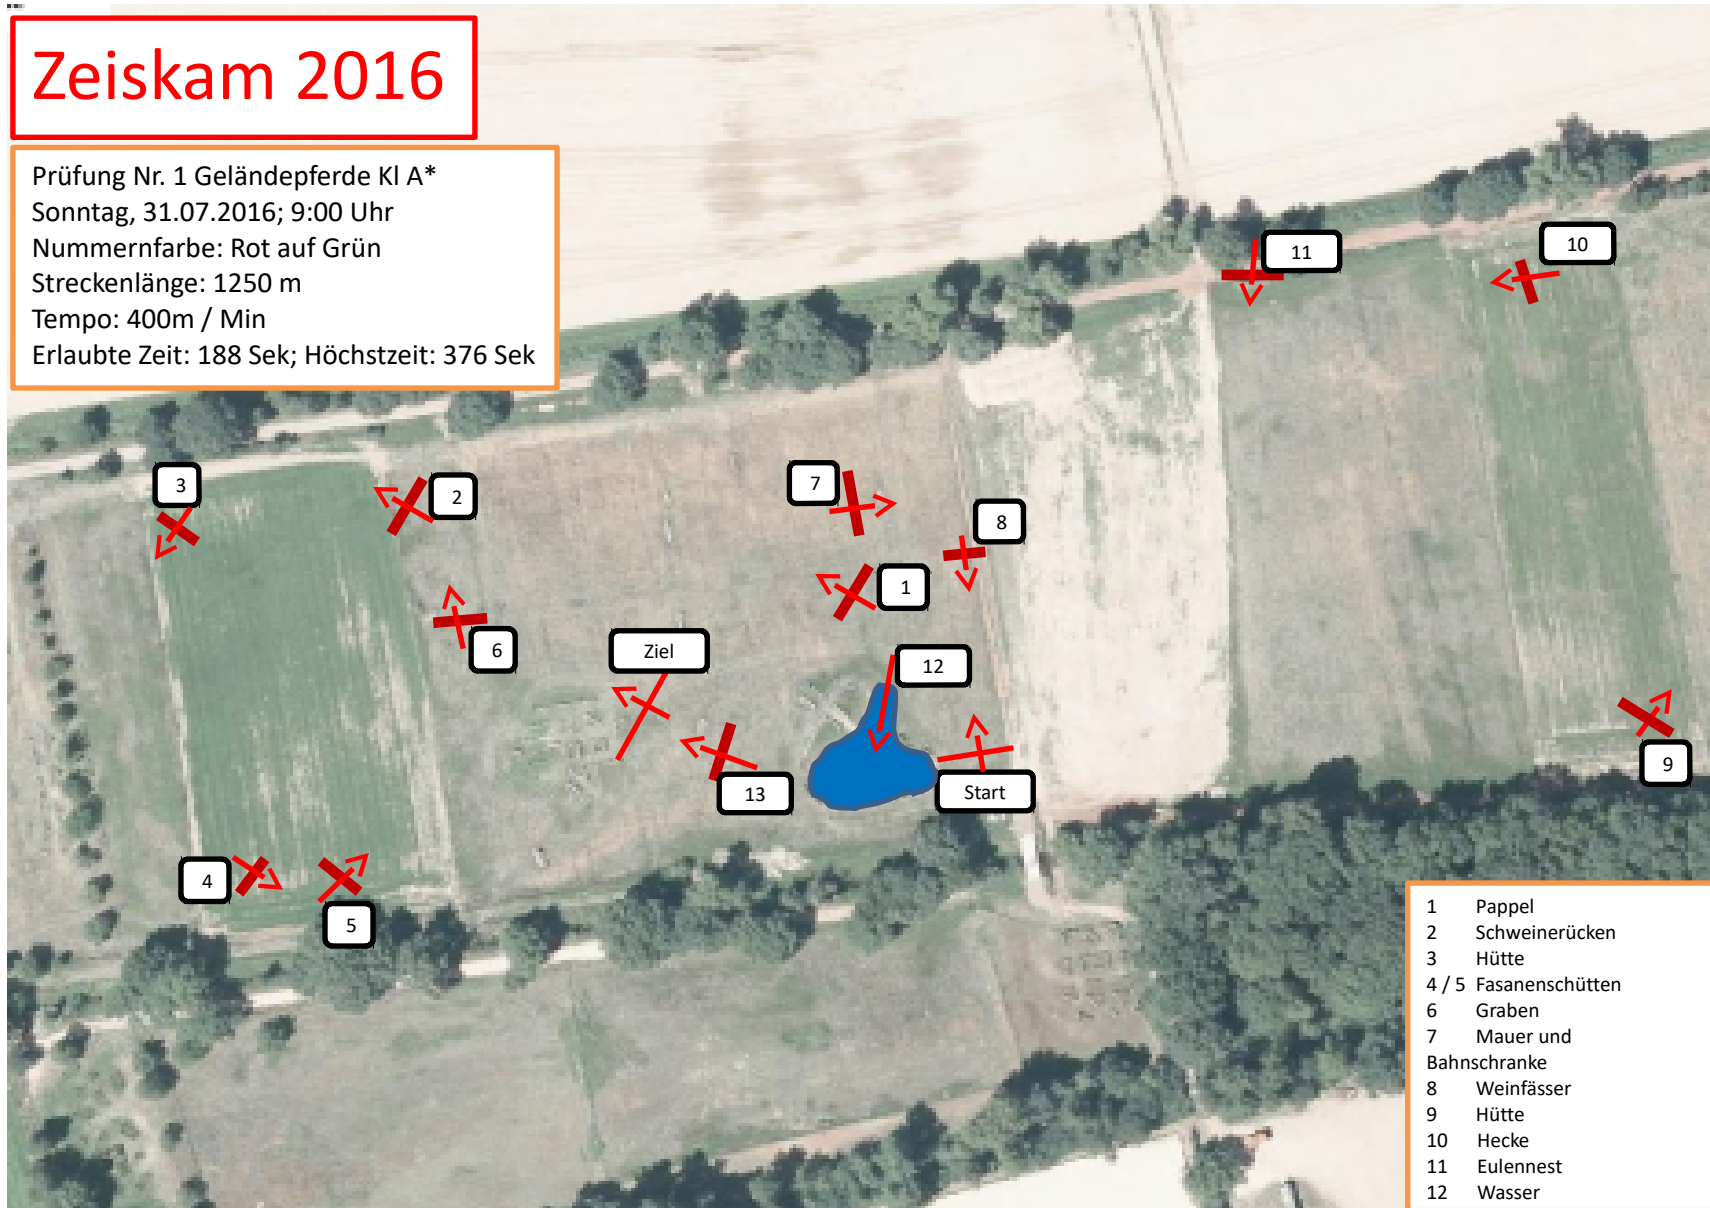

Zeiskam 2016

Prüfung Nr. 1 Geländeperde Kl A*

Sonntag, 31.07.2016; 9:00 Uhr

Nummernfarbe: Rot auf Grün

Streckenlänge: 1250 m

Tempo: 400m / Min

Erlaubte Zeit: 188 Sek; Höchstzeit: 376 Sek

- 1 Pappel
- 2 Schweinerücken
- 3 Hütte
- 4 / 5 Fasanenschütten
- 6 Graben
- 7 Mauer und Bahnschranke
- 8 Weinfässer
- 9 Hütte
- 10 Hecke
- 11 Eulennest
- 12 Wasser
- 13 Graben