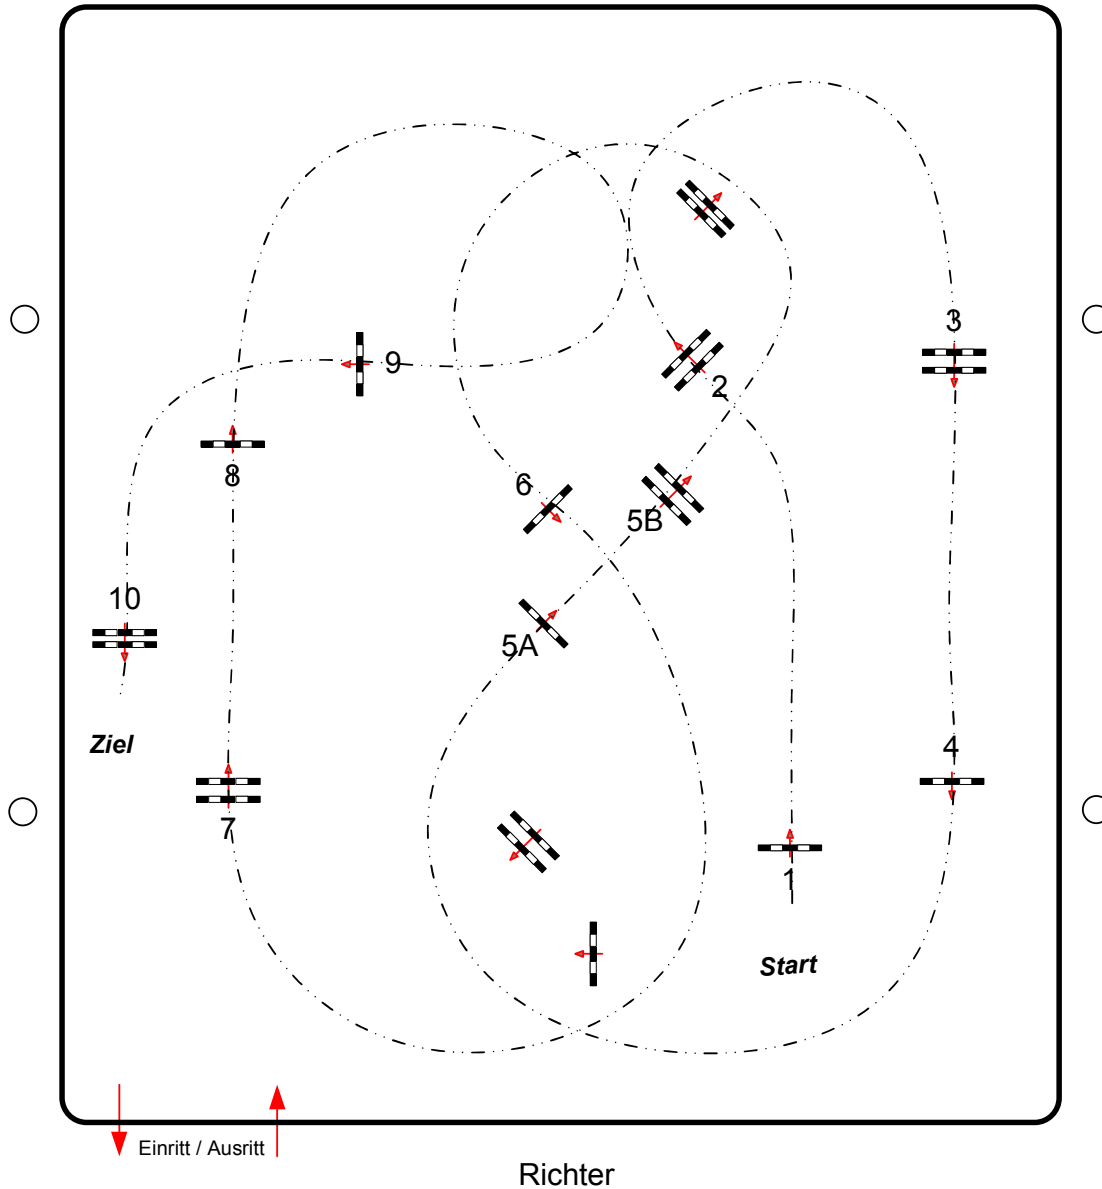

RG am Hainisch 2018

Stall Bohnhoff

Prüfung Nr.: 26

Fehler/Zeit

Klasse: L

Donnerstag, 30. August 2018

Beginn: 16:15 Uhr

Richtverf.: A
LPO § 501 A 1
RG / Art.
Höhe: 1,15 mtr.

Tempo: 350 m/Min.

Bahnlänge: 440 mtr.
Erlaubte Zeit: 76 sek.
Höchstzeit: 152 sek.

Hindernisse: 10
Sprünge: 11
Hindernisfehler: sek.
geschl. Hindernis:

Parcoursgestaltung
Horst Millahn, Hamburg
Ralf Hering, Tangstedt