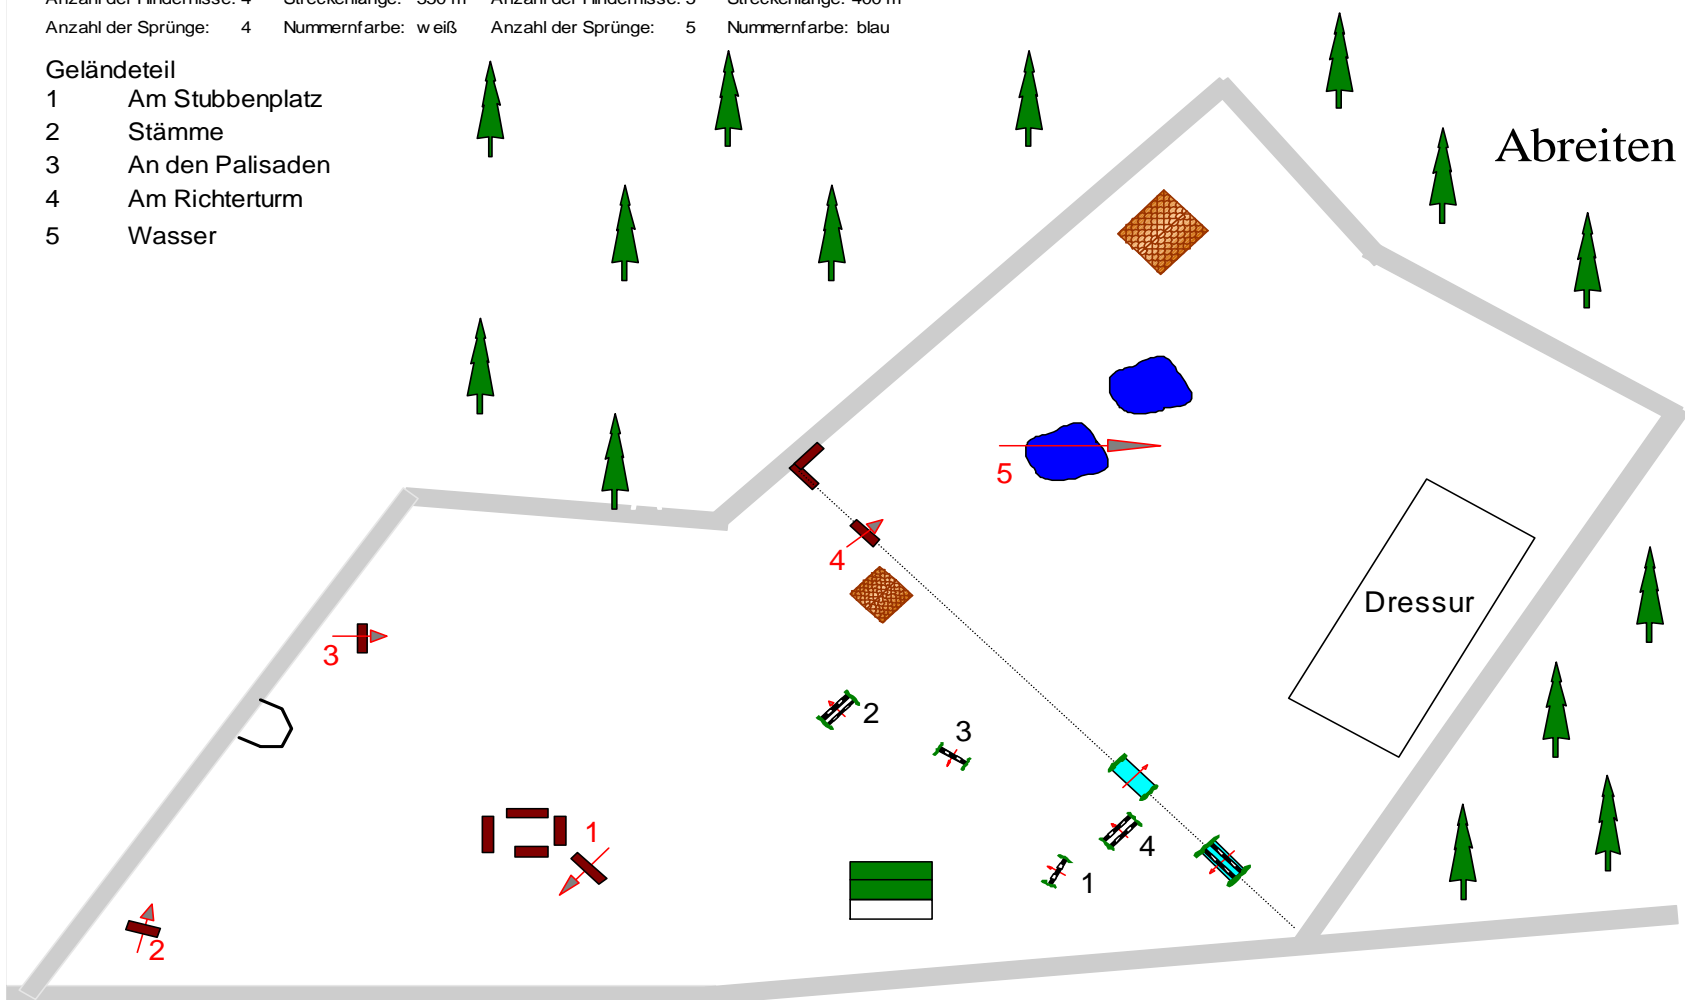

# Kaisersesch 2018

### Springen

Anzahl der Hindernisse: 4    Streckenlänge: 350 m  
Anzahl der Sprünge: 4    Nummernfarbe: weiß

### Geländeteil:

Anzahl der Hindernisse: 5    Streckenlänge: 400 m  
Anzahl der Sprünge: 5    Nummernfarbe: blau

### Geländeteil

- 1 Am Stubbenplatz
- 2 Stämme
- 3 An den Palisaden
- 4 Am Richterturm
- 5 Wasser

K. Jacoby