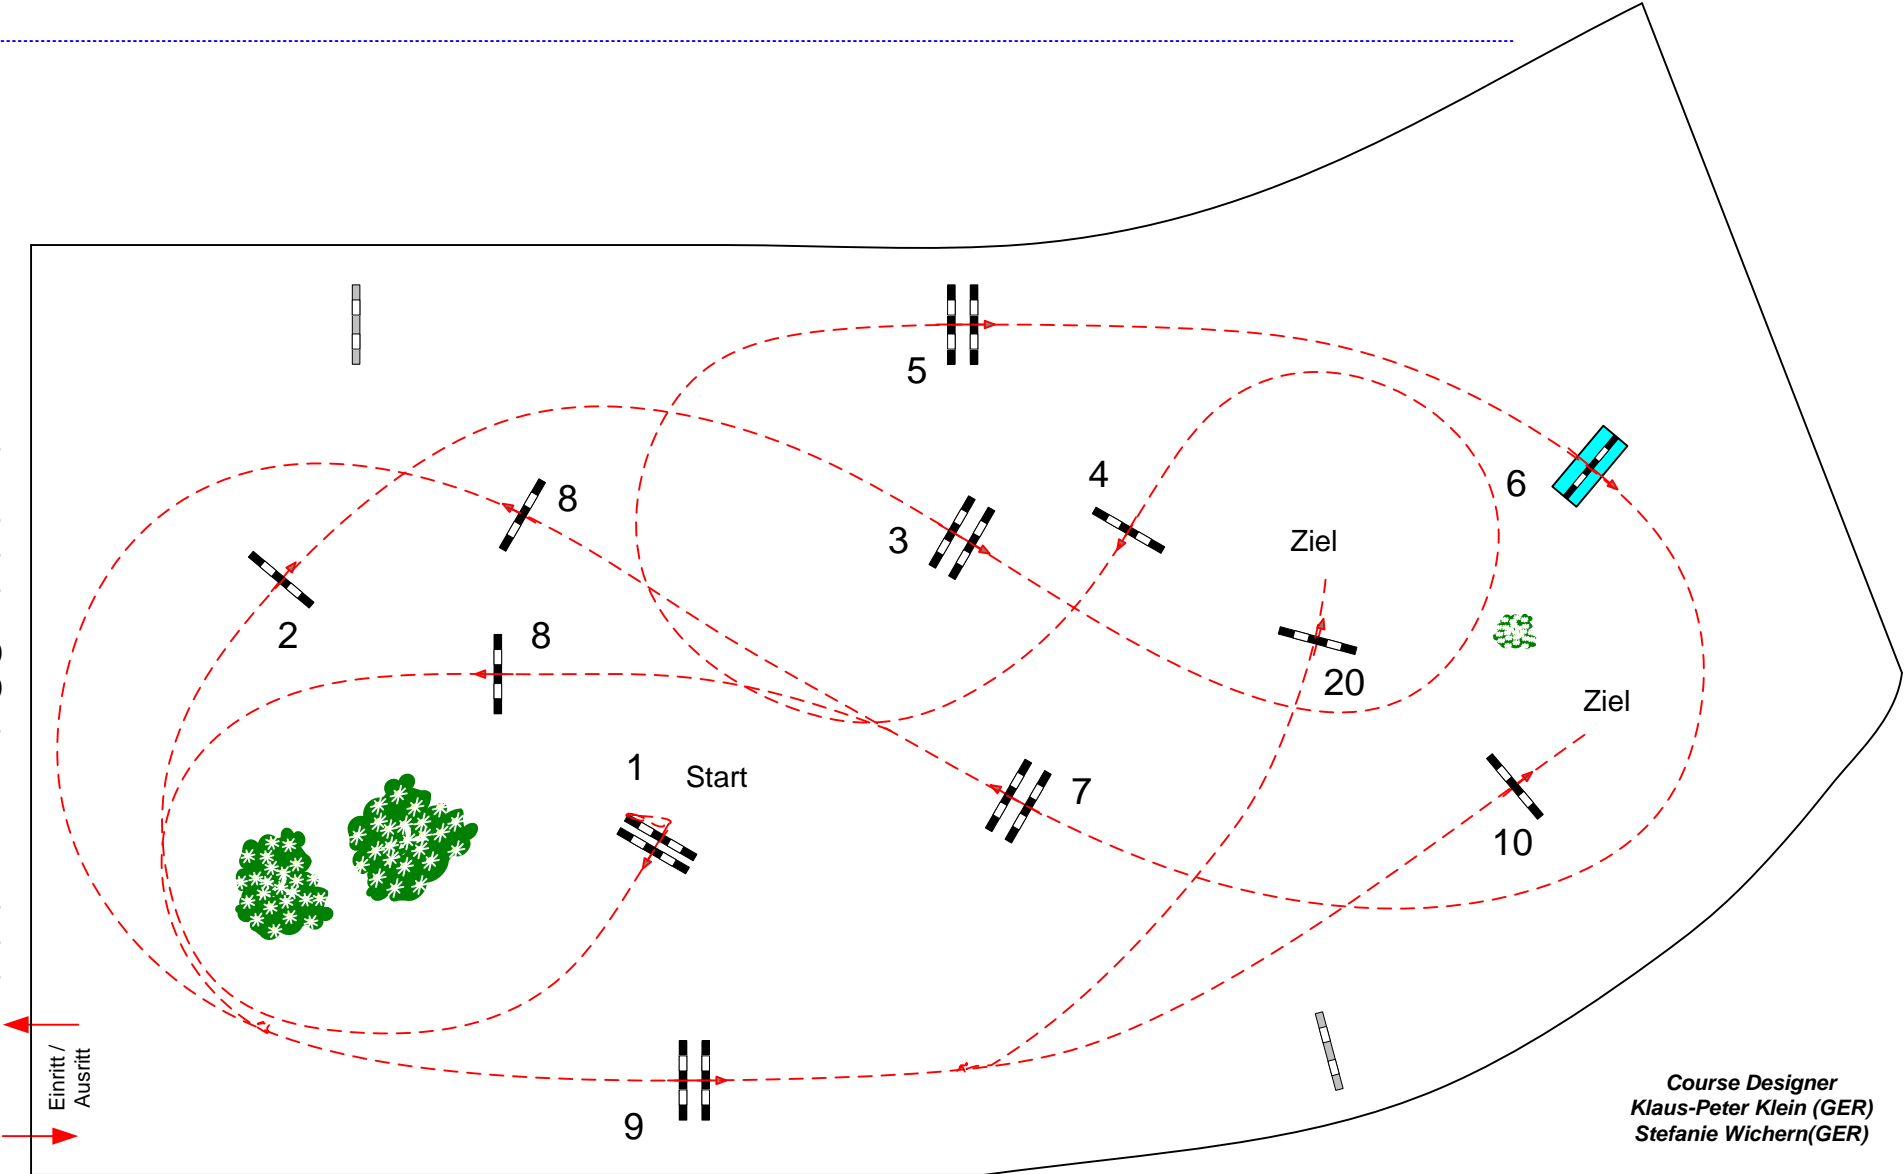

Müden-Aller 2018

Große Tour

Punktespringen

Klasse: S*

Sonntag, 10. Juni 2018

Richtverf.: A
LPO § 524
RG / Art.
Höhe: 1,40 mtr.

Tempo: 350 m/Min.

Bahnlänge: 450 mtr.
Erlaubte Zeit: 78 sek.
Höchstzeit: 156 sek.

Hindernisse: 10
Sprünge: 10
Hindernisfehler: sek.
geschl. Hindernis:

1. Stechen über:

Bahnlänge: 0 mtr.
Erlaubte Zeit: 0 sek.
Höchstzeit: 0 sek.

Eintritt /
Ausritt

90&50

Richter

Course Designer
Klaus-Peter Klein (GER)
Stefanie Wichern (GER)