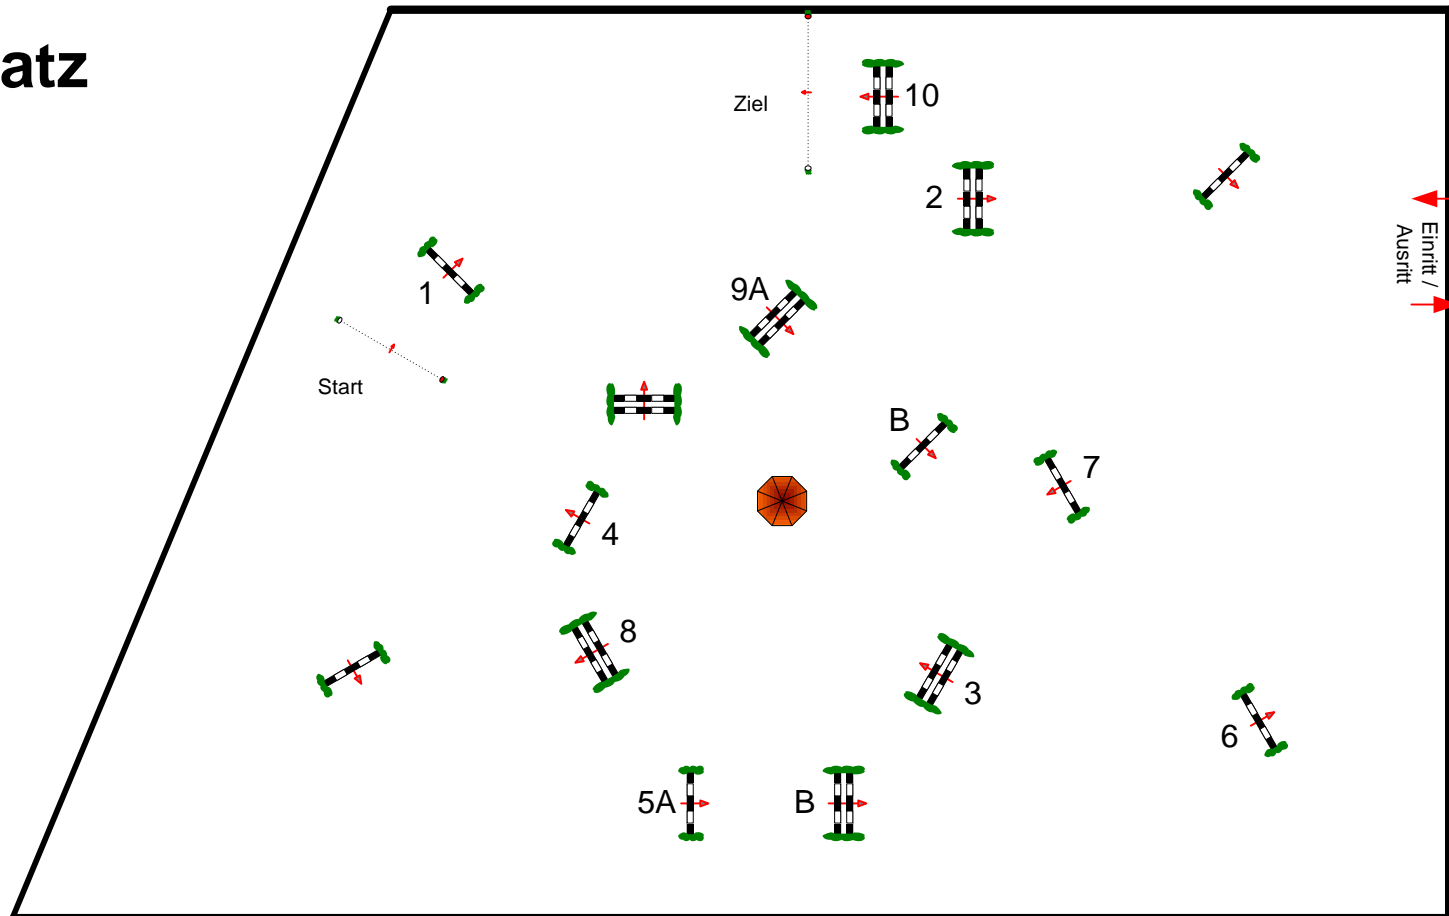

Pöttmes II 2018

Prüfung Nr.: 8

Springpferde Tour

Springpferde-LP

Klasse: L

Sonntag, 6. Mai 2018

Beginn: 8:00 Uhr

Richtverf.: A
LPO § 363.1
FEI RG / Art.
Höhe: 1,15 mtr.

Tempo: 350 m/Min.
Bahnlänge: 430 mtr.
Erlaubte Zeit: 74 sek.
Höchstzeit: 148 sek.

Hindernisse: 10
Sprünge: 12
Hindernisfehler: 5 sek.
Geschl. Hindernis:

über:
Bahnlänge: 0 mtr.
Erlaubte Zeit: 0 sek.
Höchstzeit: 0 sek.

Sandplatz

Richter