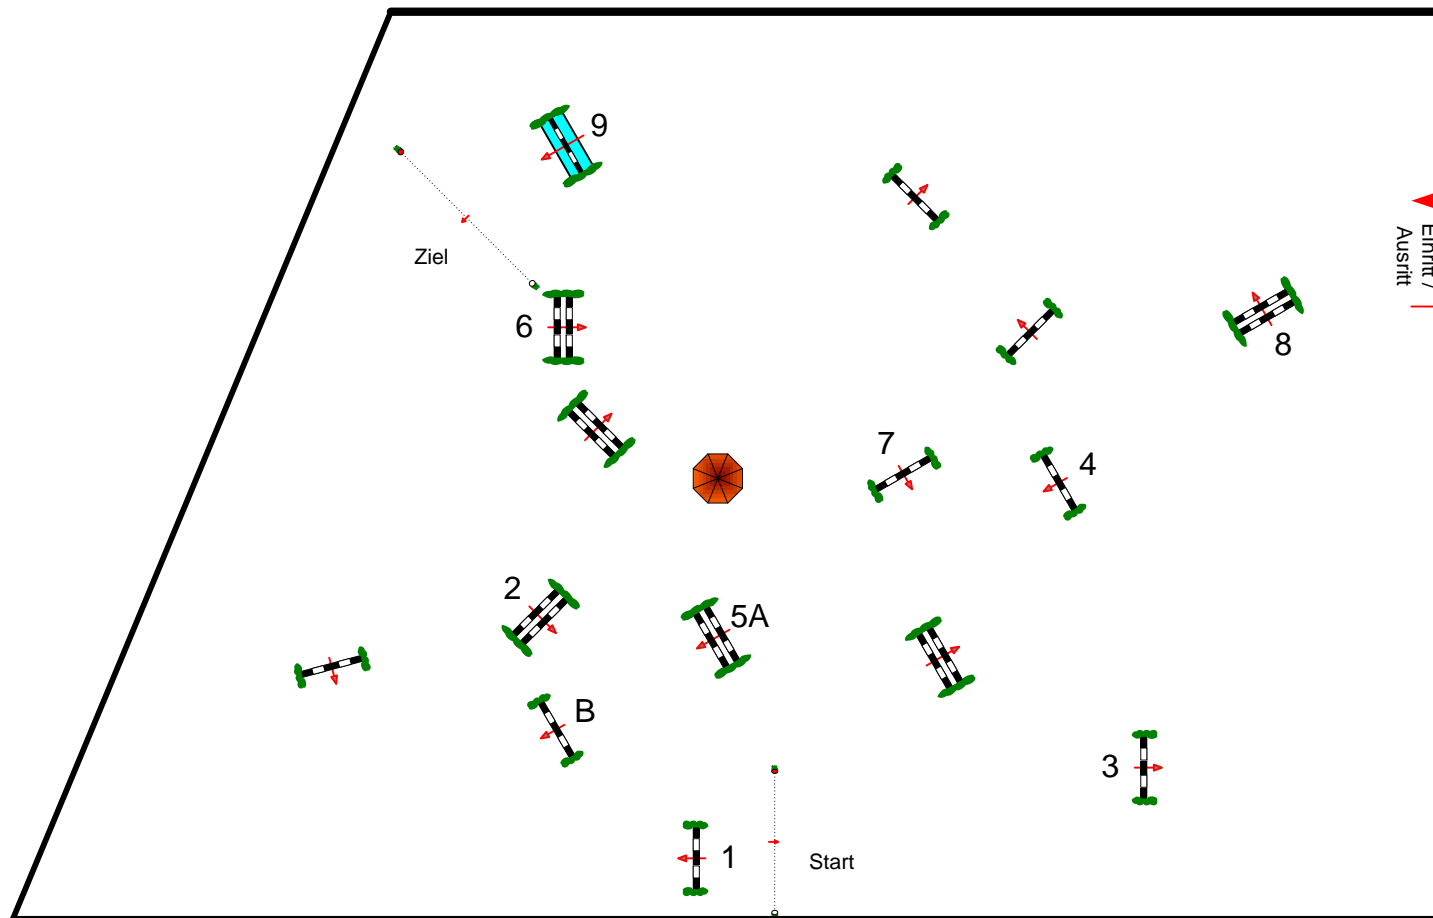

# Pöttmes - Gut Sedlbrunn 20. - 22.04.2018

Prüfung Nr.: 9

Springferde Tour

Springferde-LP

Klasse: L

Samstag, 21. April 2018

Beginn: 9:15 Uhr

Richtverf.: A  
LPO § 363.1  
FEI RG / Art.  
Höhe: 1,15 mtr.

Tempo: 350 m/Min.  
Bahnlänge: 420 mtr.  
Erlaubte Zeit: 72 sek.  
Höchstzeit: 144 sek.

Hindernisse: 9  
Sprünge: 10  
Hindernisfehler: sek.  
Geschl. Hindernis:

über: 0 mtr.  
Bahnlänge: 0 mtr.  
Erlaubte Zeit: 0 sek.  
Höchstzeit: 0 sek.

**Sandplatz**

**Richter**