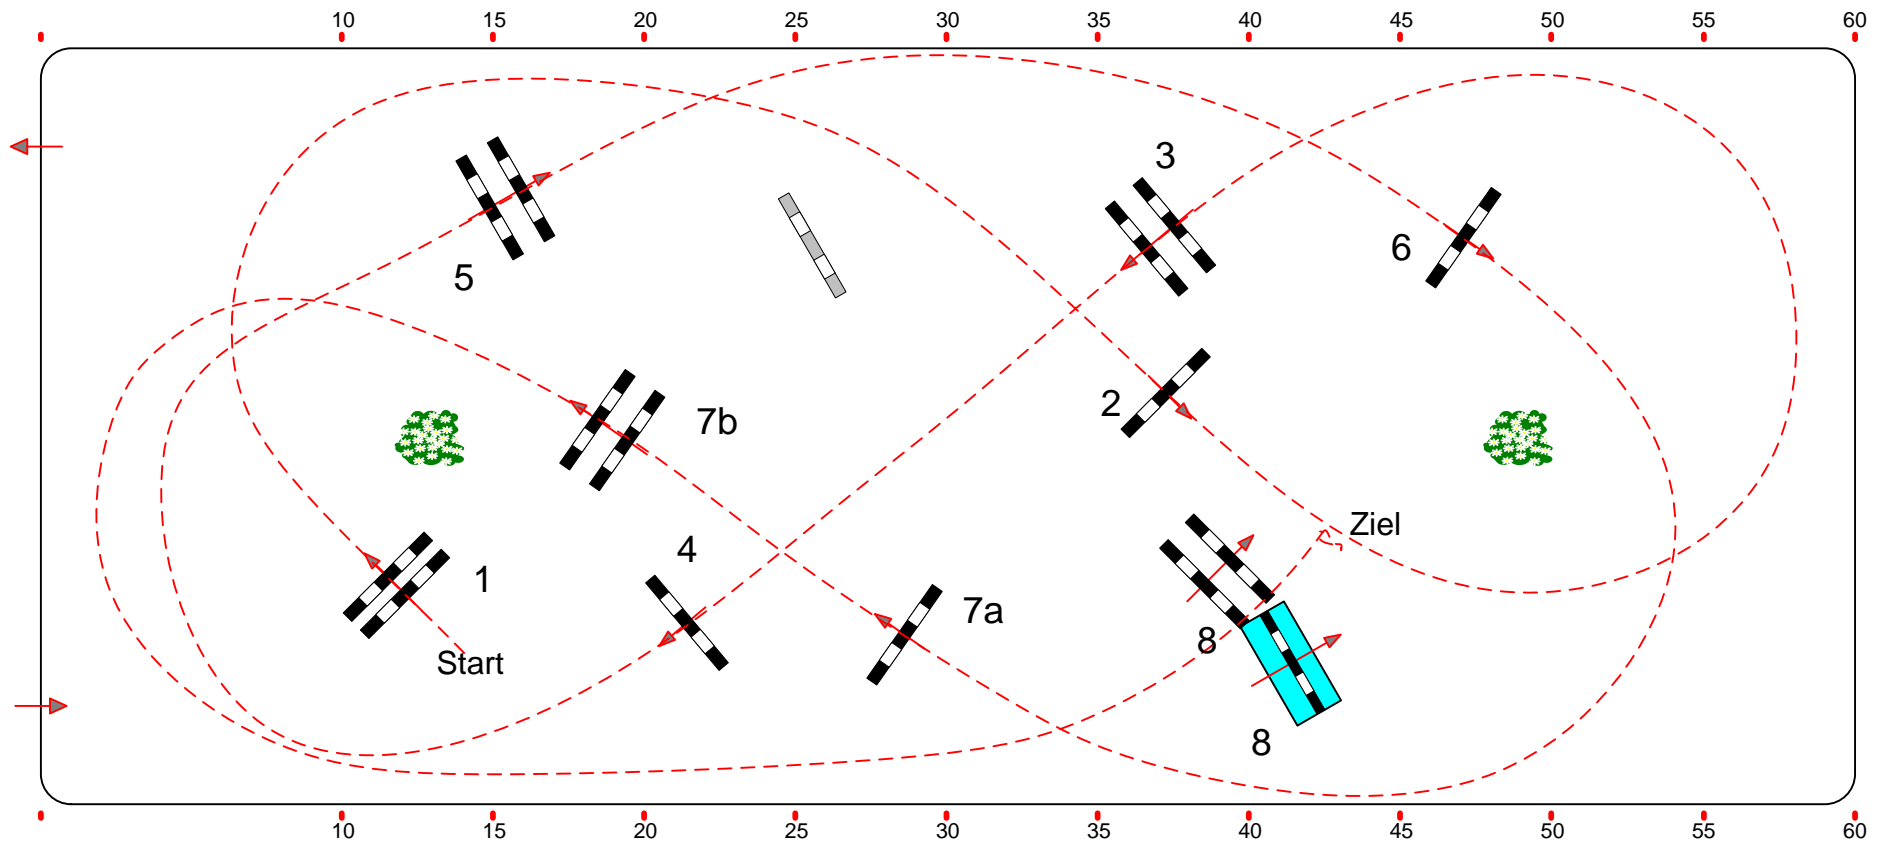

Pferd und Jagd Hanover 2017

1

Springferde Tour

Springferdeprüfung 4.jähr.

Klasse: A**

Donnerstag, 7. Dezember 2017

Richtverf.: A
LPO § 363.1
FEI RG / Art.
Höhe: 1,05 mtr.

Tempo: 350 m/Min.
Bahnlänge: 370 mtr.
Erlaubte Zeit: 64 sek.
Höchstzeit: 128 sek.

Hindernisse: 8
Sprünge: 9
Hindernisfehler: sek.
Geschl. Hindernis:

1. Stechen über:
Bahnlänge: 0 mtr.
Erlaubte Zeit: 0 sek.
Höchstzeit: 0 sek.

Course Designer
Klaus-Peter Klein & Team