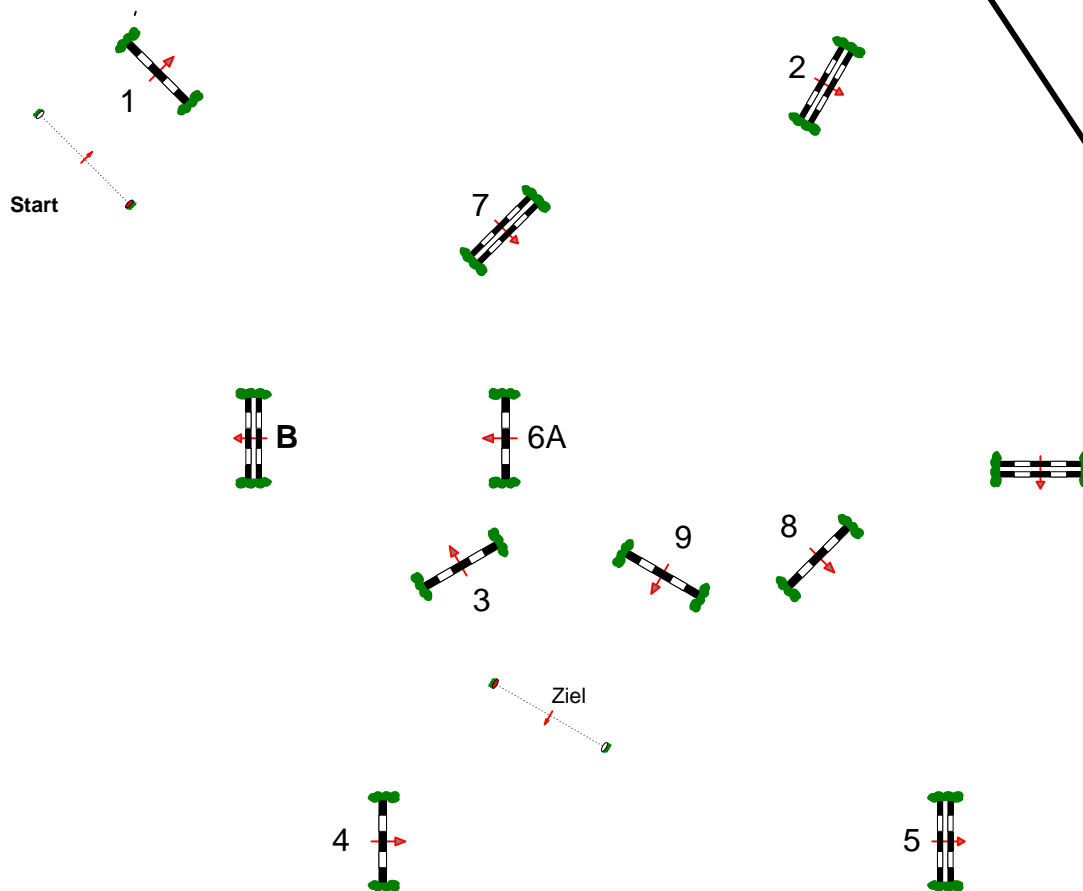

# Herbstturnier Essingen 2017

Prüfung Nr.: 4

Kleine Tour

Spring-LP m. Zeitwertung

Klasse: A\*\*

Sonntag, 17. September 2017

Beginn: 7:30 Uhr

Richtverf.: A  
LPO § 501,A1  
RG / Art.  
Höhe: 1,05 mtr.

Tempo: 350 m/Min.

Bahnlänge: 350 mtr.  
Erlaubte Zeit: 60 sek.  
Höchstzeit: 120 sek.

Hindernisse: 9  
Sprünge: 10  
Hindernisfehler: sek.  
geschl. Hindernis:

über:

Bahnlänge: 0 mtr.  
Erlaubte Zeit: 0 sek.  
Höchstzeit: 0 sek.