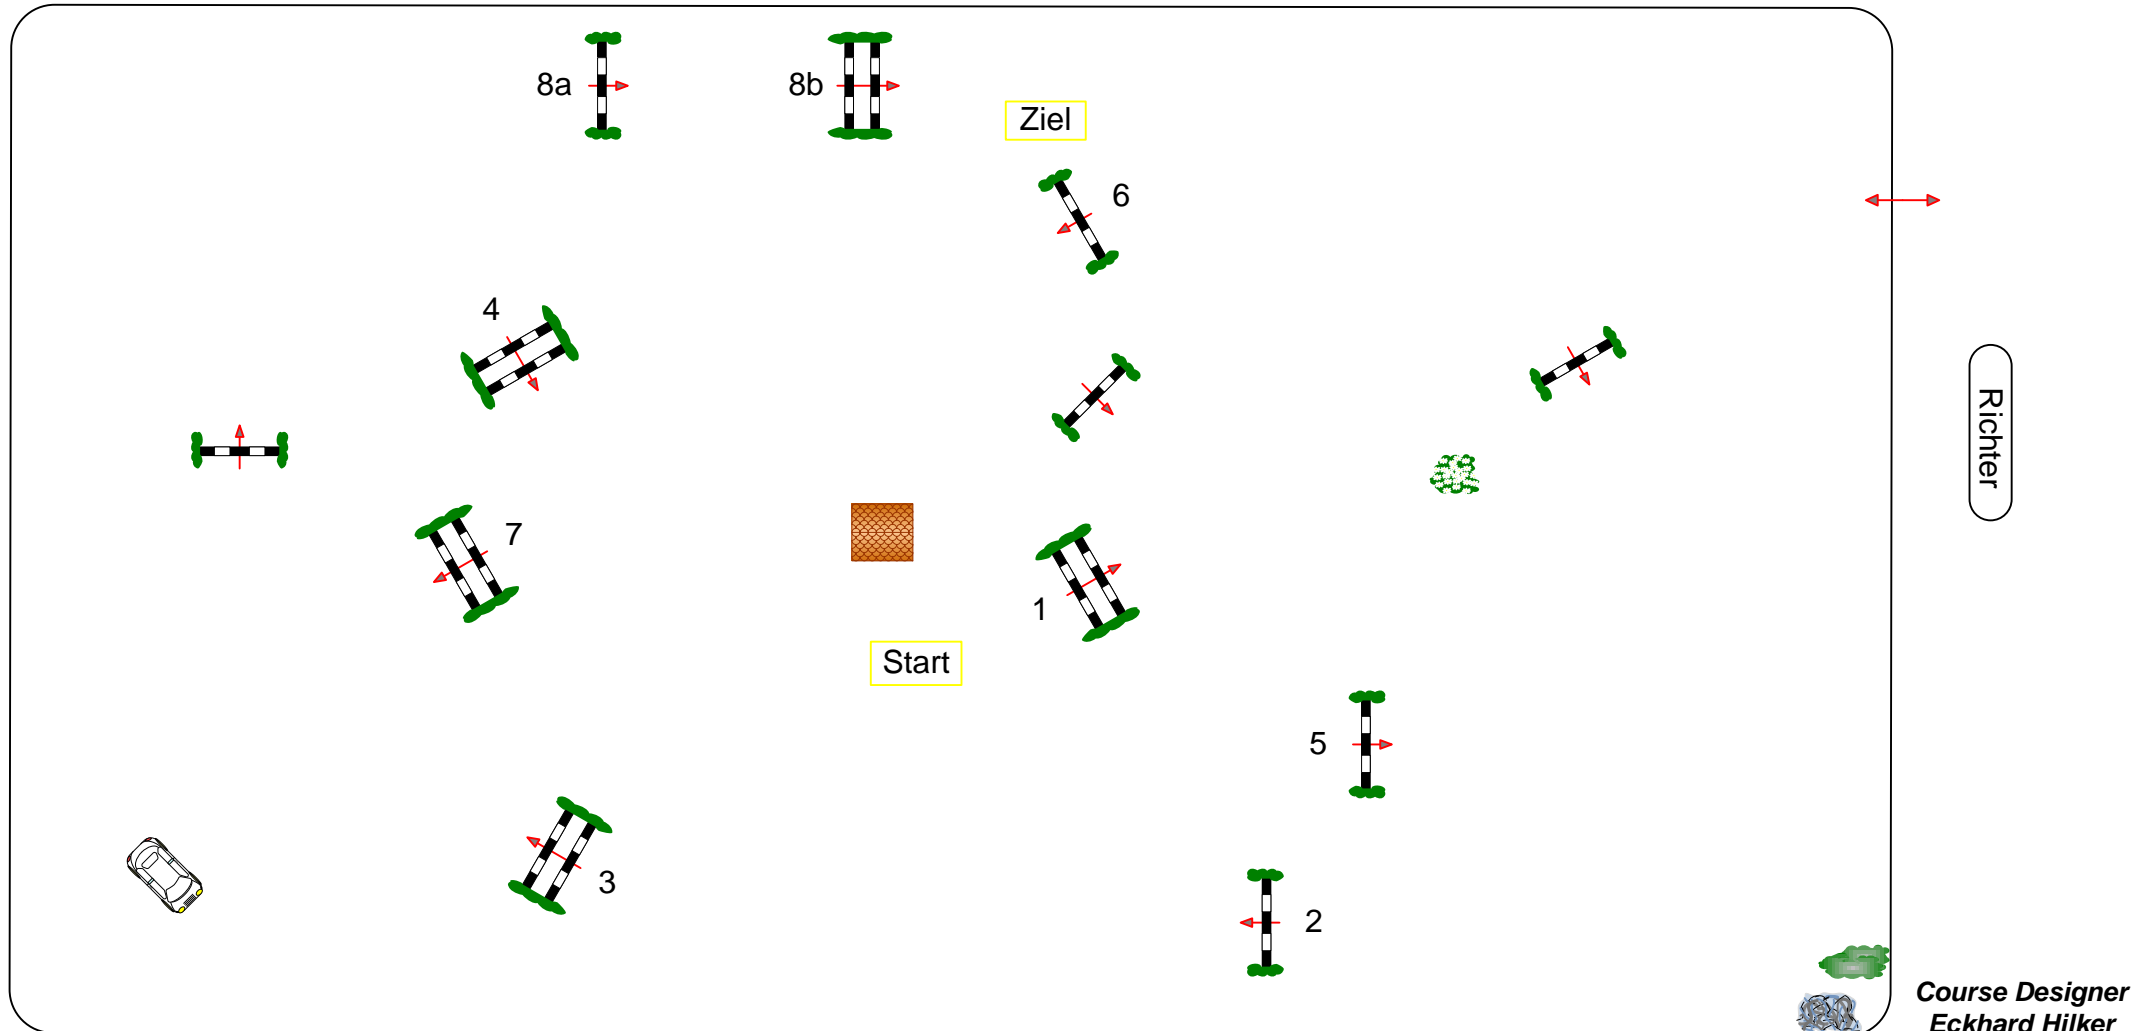

# Giebelwald Classics 2017

Prüfung Nr.: 42

Youngster Tour

Springpferde-LP

Klasse: A\*\*

Donnerstag, 20. Juli 2017

Beginn: 9:00 Uhr

Richtverf.: A  
LPO § 363.1  
FEI RG / Art.  
Höhe: 1,05 mtr.

Tempo: 350 m/Min.  
Bahnlänge: 350 mtr.  
Erlaubte Zeit: 60 sek.  
Höchstzeit: 120 sek.

Hindernisse: 8  
Sprünge: 9  
Hindernisfehler: sek.  
Geschl. Hindernis:

1. Stechen über:  
Bahnlänge: mtr.  
Erlaubte Zeit: 2 sek.  
Höchstzeit: 4 sek.

2. Stechen über:  
Bahnlänge: 0 mtr.  
Erlaubte Zeit: 0 sek.  
Höchstzeit: 0 sek.

Course Designer  
Eckhard Hilker