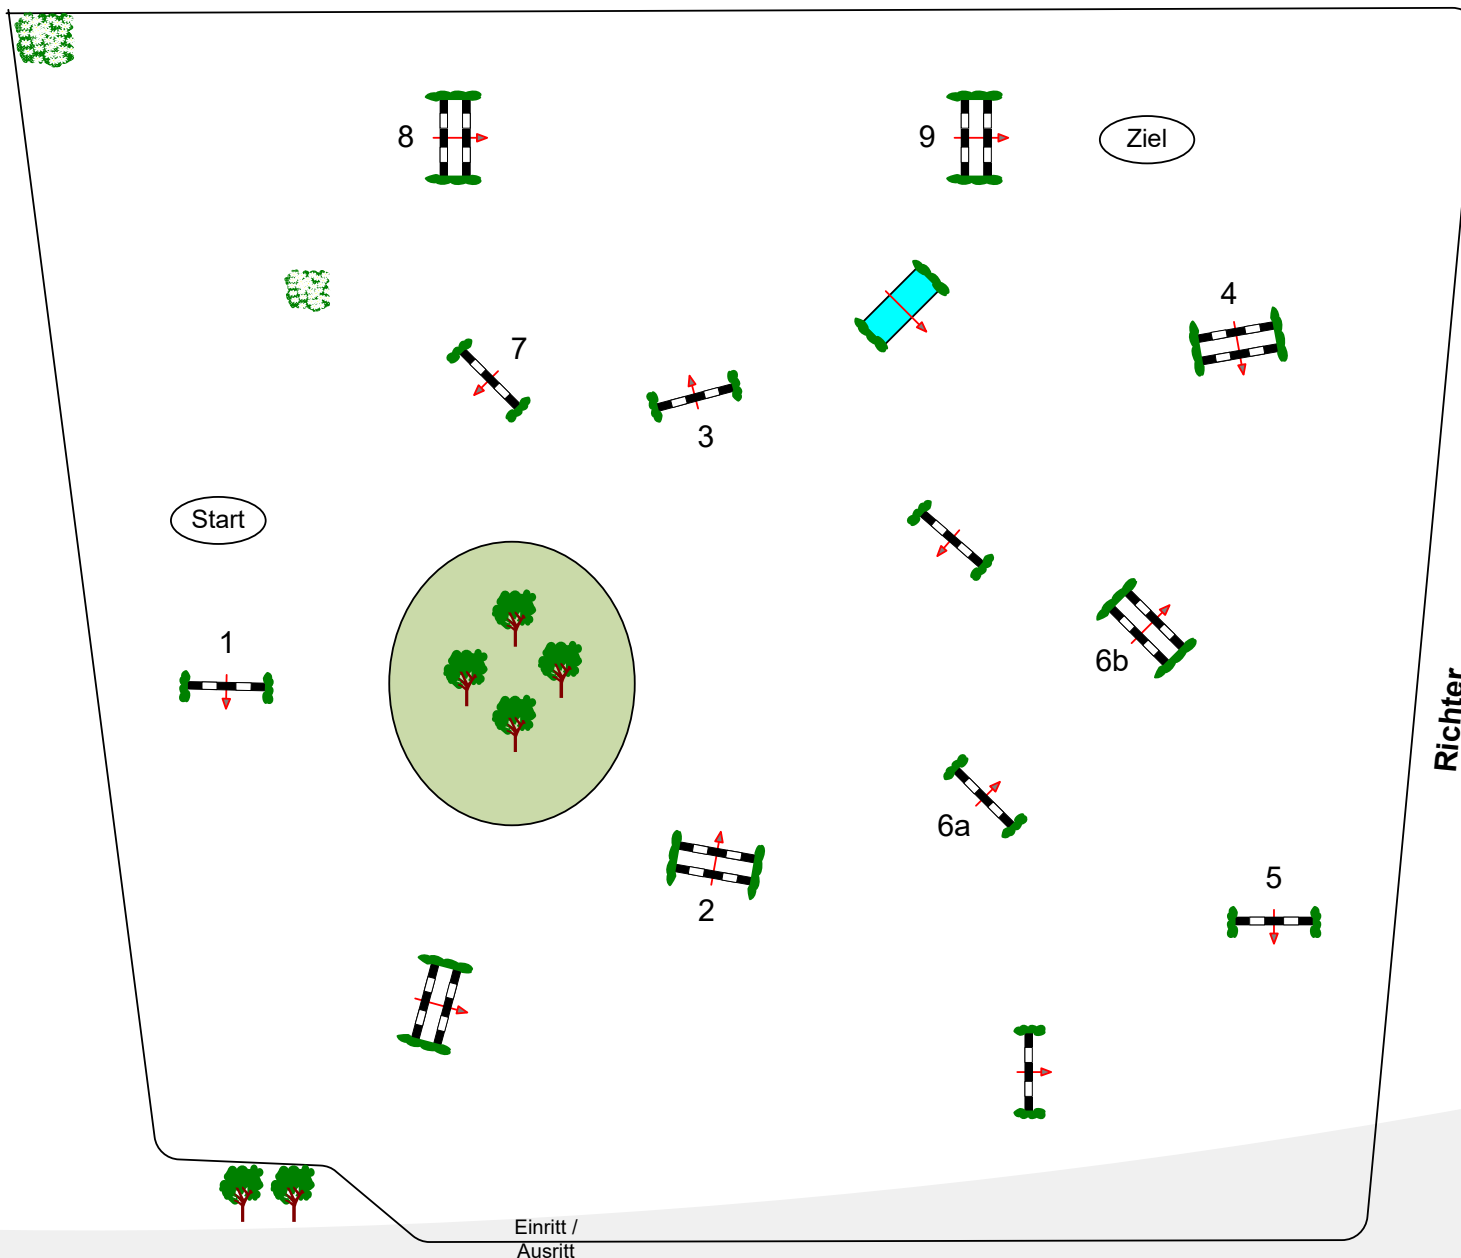

Weser Ems Meisterschaft Cloppenburg 2017

Donnerstag, 22. Juni 2017

Beginn: 16:30 Uhr

14 Springponyprüfung K.I.L. (E + 200,00 € , ZP)

Einlaufprüfung für 6 jähr. Ponys Ponys: 5+6 jähr. Deutsche Reitponys (gem. ZVO der FN Bereich Zucht) der Liste 1 gem. LPO

Teiln.: Junioren, Jahrg.99+jün. LK 1-5 zu A
Je Teilnehmer 3 Startplätze Ausr. 70
Richtv: 363,1

Tempo: 350 m/Min.

Bahnlänge: 390 mtr.

Erlaubte Zeit: 67 sek.

Höchstzeit: 134 sek.

Hindernisse: 9

Sprünge: 10

Hindernisfehler: sek.

geschl. Hindernis:

1. Stechen über:

Bahnlänge: 0 mtr.

Erlaubte Zeit: 0 sek.

Höchstzeit: 0 sek.

Richter

Course Designer
Werner Tapken
Melanie Pierzina