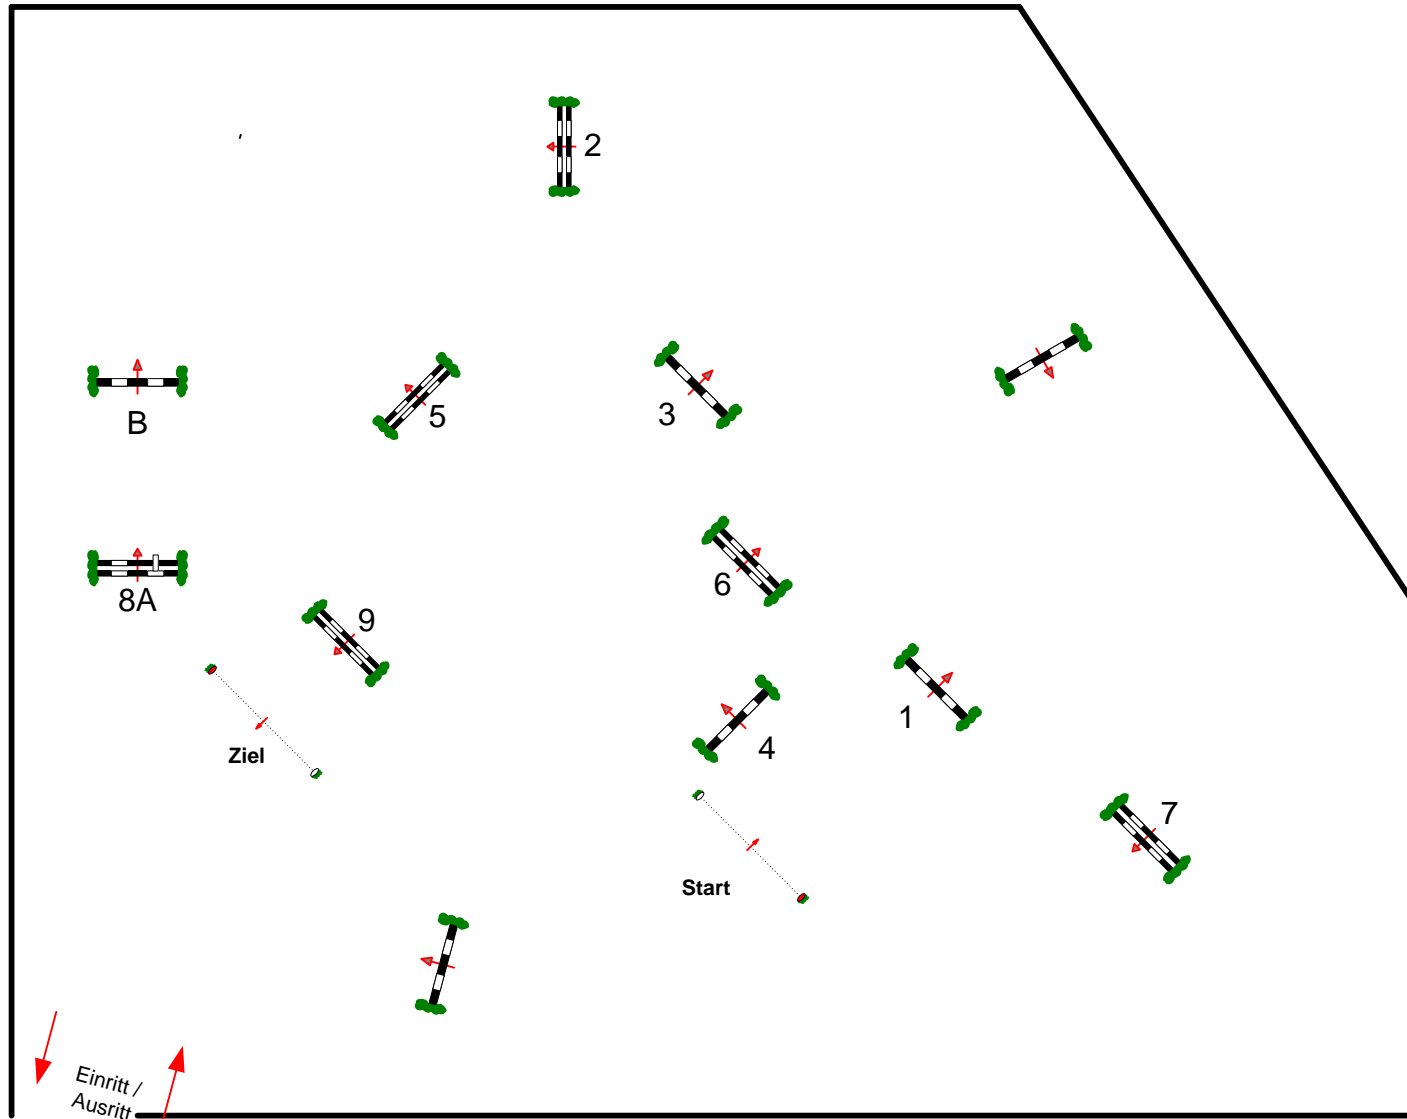

Pfingstturnier Essingen 2017

Prüfung Nr.: 15

Mittlere Tour

Zeitspringprüfung

Klasse: L

Samstag, 3. Juni 2017

Beginn: 18:00 Uhr

Richtverf.: C
LPO § 501
RG / Art.
Höhe: 1,15 mtr.

Tempo: 350 m/Min.

Bahnlänge: 390 mtr.
Erlaubte Zeit: sek.
Höchstzeit: 120 sek.

Hindernisse: 9
Sprünge: 10
Hindernisfehler: 4 sek.
geschl. Hindernis:

über:

Bahnlänge: 0 mtr.
Erlaubte Zeit: 0 sek.
Höchstzeit: 0 sek.

Einritt / Ausritt

Richter