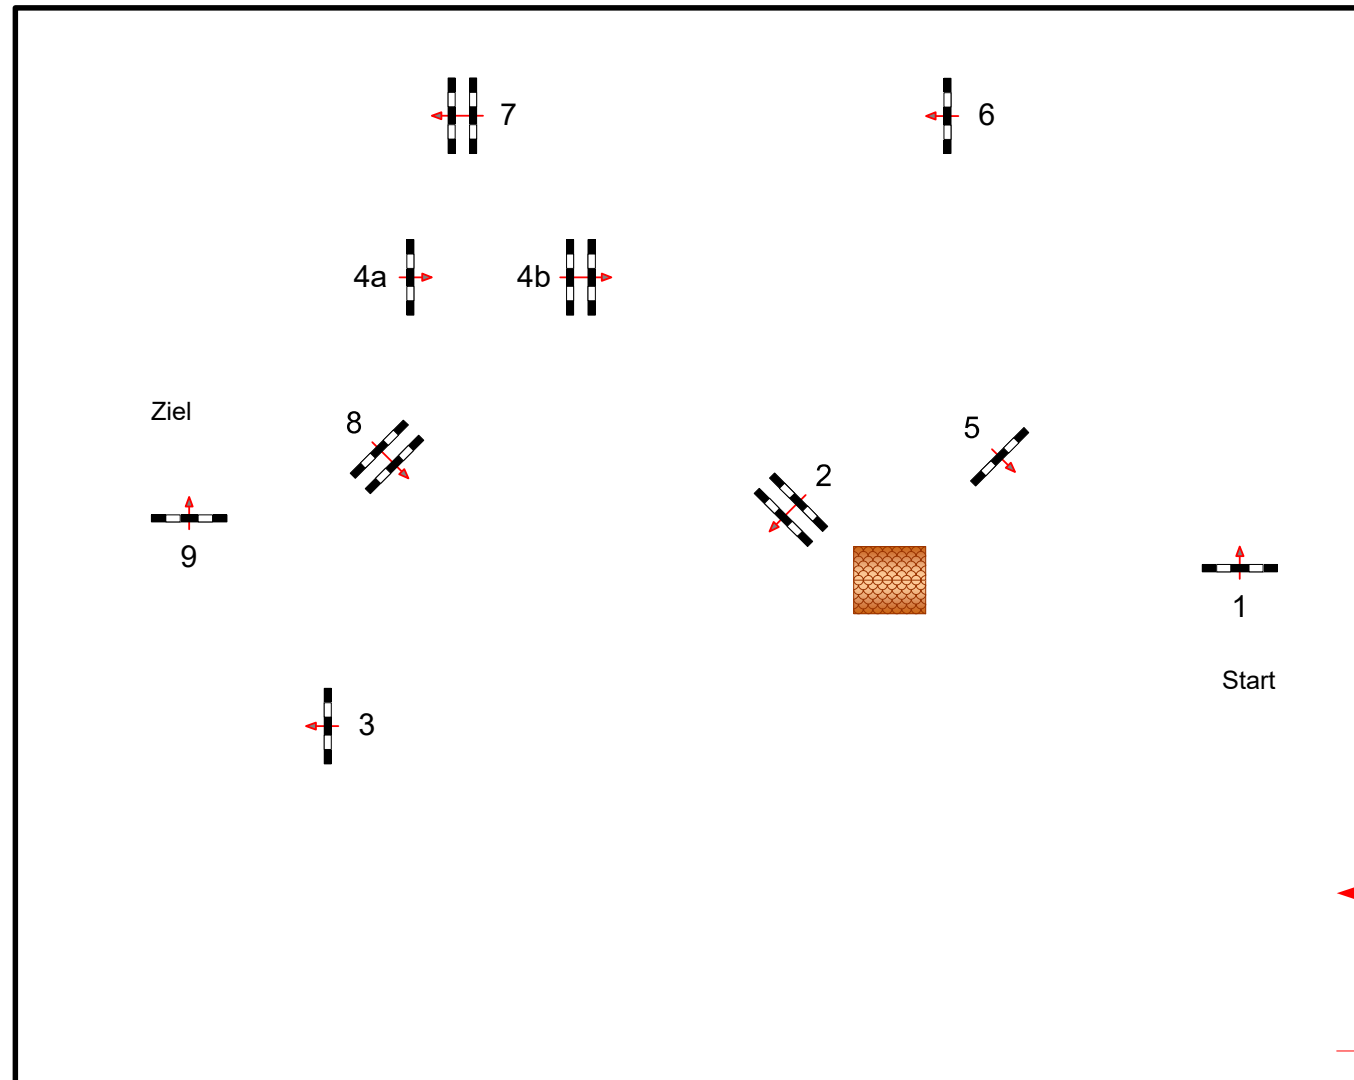

NORD OST PFERD 2017

Prüfung Nr.: 9

Sprinprf

Klasse: S*

Freitag, 9. Juni 2017

Beginn: 18:30 Uhr

Richtverf.: A
LPO § 501.A.1
RG / Art.
Höhe: 1,40 mtr.

Tempo: 350 m/Min.

Bahnlänge: 345 mtr.
Erlaubte Zeit: 60 sek.
Höchstzeit: 120 sek.

Hindernisse: 9
Sprünge: 10

Richter

Parcoursgestaltung: Daniela Mühlenbeck (SH), Alexander v. Appen (SH) und Team