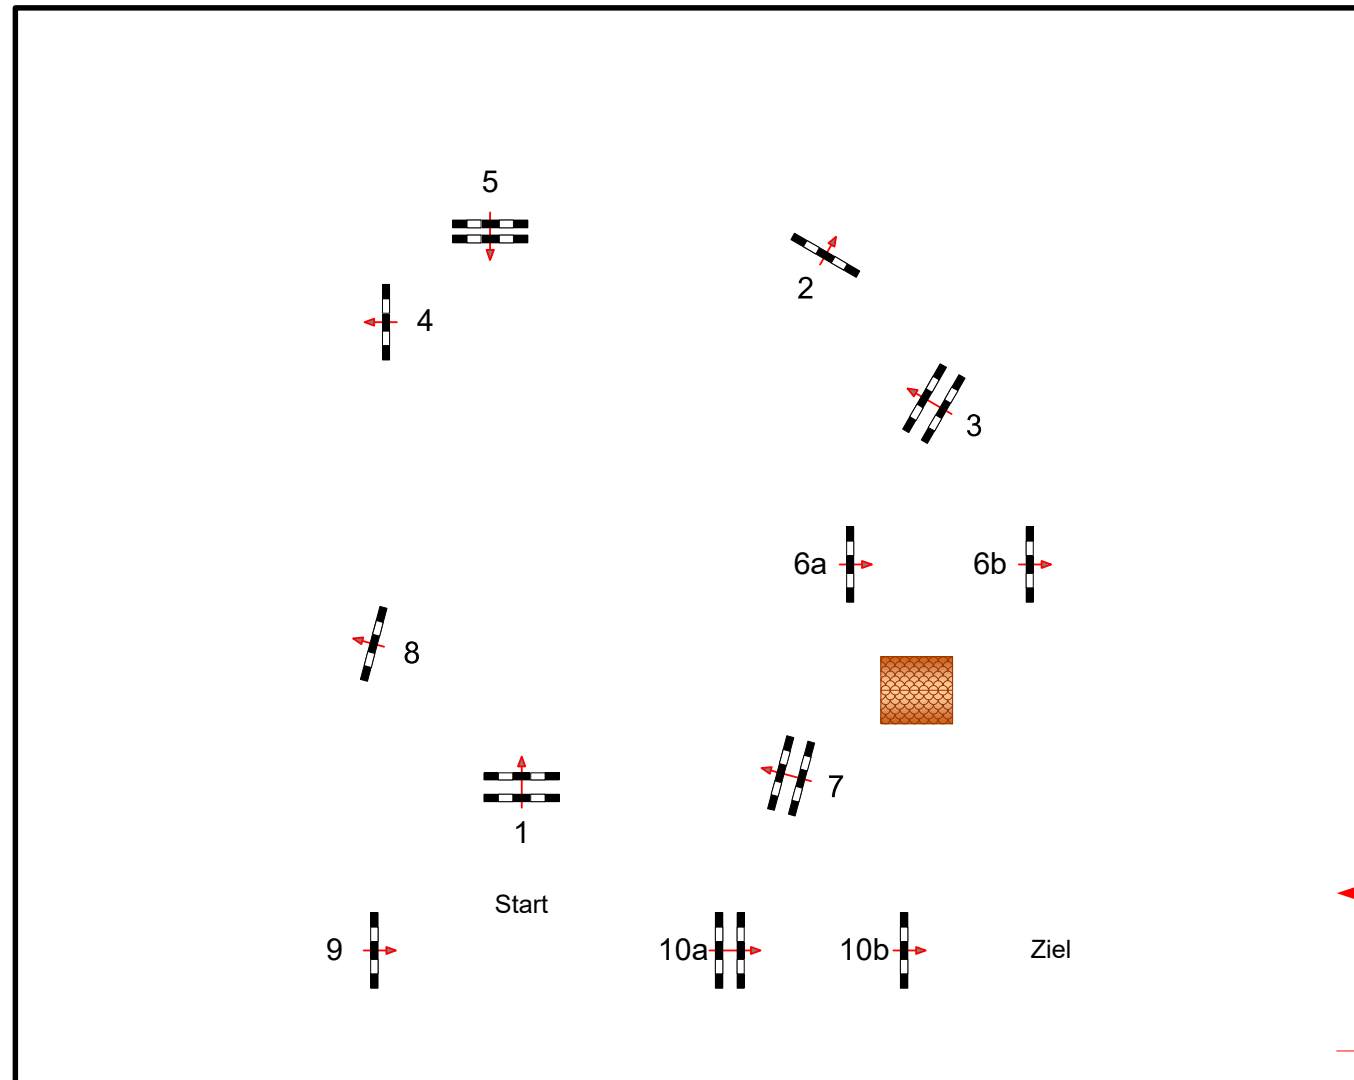

NORD OST PFERD 2017

Prüfung Nr.: 7

Springprf.

Klasse: M**

Samstag, 10. Juni 2017

Beginn: 17:45 Uhr

Richtverf.: A
LPO § 501,A1
RG / Art.
Höhe: 1,35 mtr.

Tempo: 350 m/Min.

Bahnlänge: 390 mtr.
Erlaubte Zeit: 67 sek.
Höchstzeit: 134 sek.

Hindernisse: 10
Sprünge: 12

Richter

Parcoursgestaltung: Daniela Mühlenbeck (SH), Alexander v. Appen (SH)
und Team