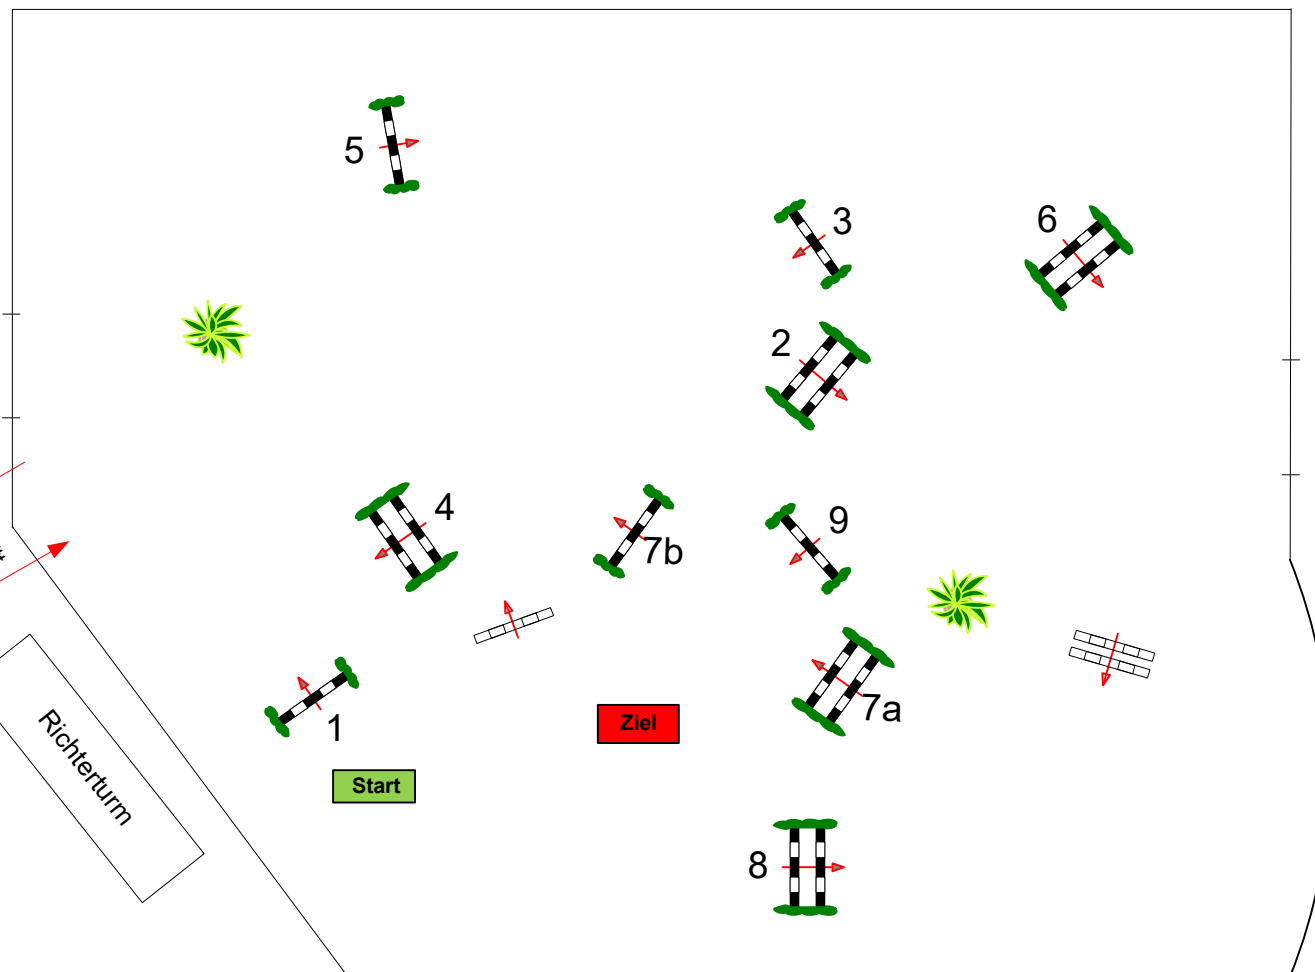

Prüfung Nr.: 4

Mittlere Tour

Stil-Spring-LP

Klasse: L

Freitag, 19. Mai 2017

Beginn: 18:00 Uhr

Richtverf.: A
LPO § 520,3a
RG / Art.
Höhe: 1,15 mtr.

Tempo: 350 m/Min.

Bahnlänge: 420 mtr.
Erlaubte Zeit: 72 sek.
Höchstzeit: 144 sek.

Hindernisse: 9
Sprünge: 10
Hindernisfehler: sek.
geschl. Hindernis:

1. Stechen über:

Bahnlänge: 0 mtr.
Erlaubte Zeit: 0 sek.
Höchstzeit: 0 sek.

2. Stechen über:

Bahnlänge: 0 mtr.
Erlaubte Zeit: 0 sek.
Höchstzeit: 0 sek.

4

RSG Barbarossa Kaiserslautern

Course Designer
Reiner Neuhard, Werner Schardt