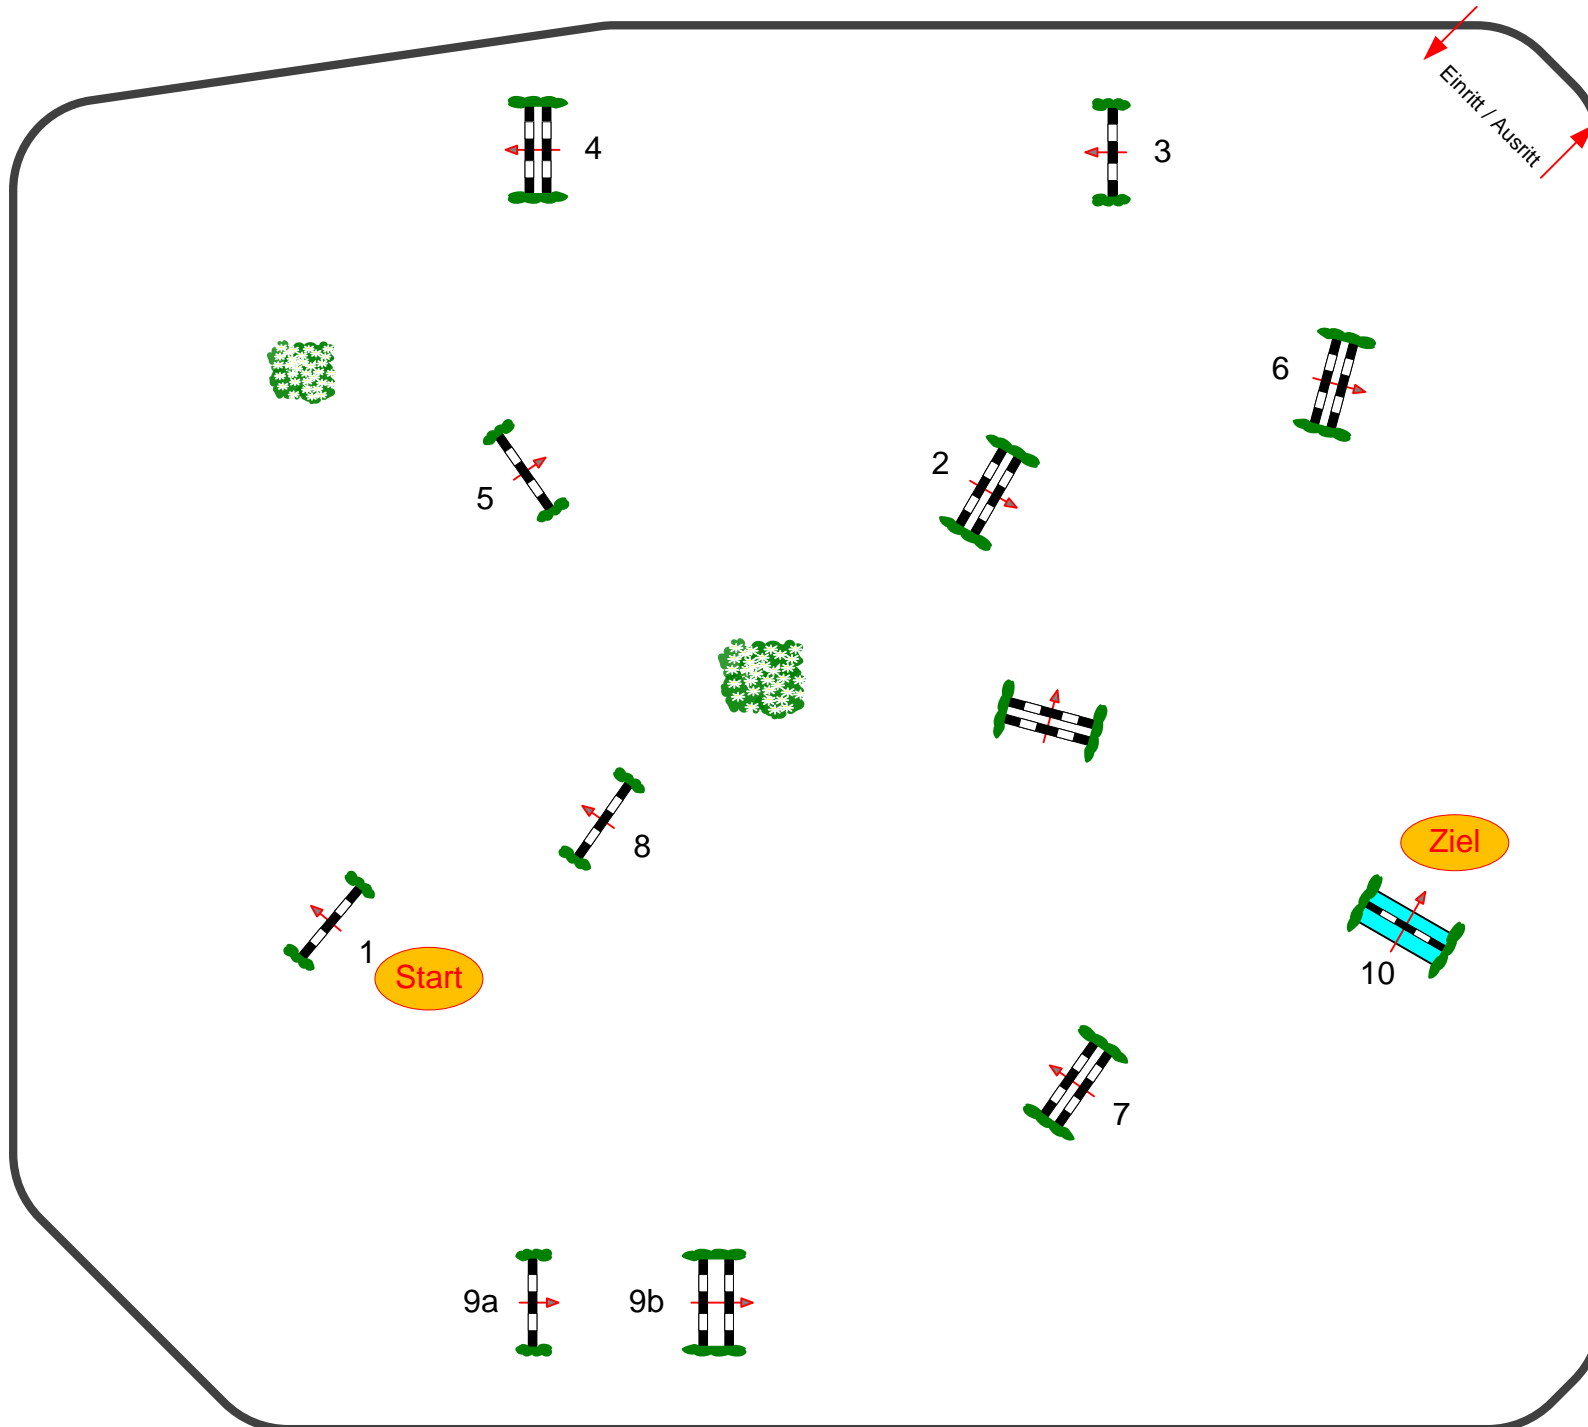

Sonnefeld - Frankenhof 2017

Prüfung Nr.: 16 + 17

Springpferdeprüfung

Klasse: L

Donnerstag, 18. Mai 2017

Beginn: 12:00 Uhr

Richtverf.: A
LPO § 363.1
RG / Art.
Höhe: 1,15 mtr.

Tempo: 350 m/Min.

Bahnlänge: 420 mtr.
Erlaubte Zeit: 72 sek.
Höchstzeit: 144 sek.

Hindernisse: 10
Sprünge: 11
Hindernisfehler: sek.
geschl. Hindernis:

1. Stechen über:

Bahnlänge: 0 mtr.
Erlaubte Zeit: 0 sek.
Höchstzeit: 0 sek.