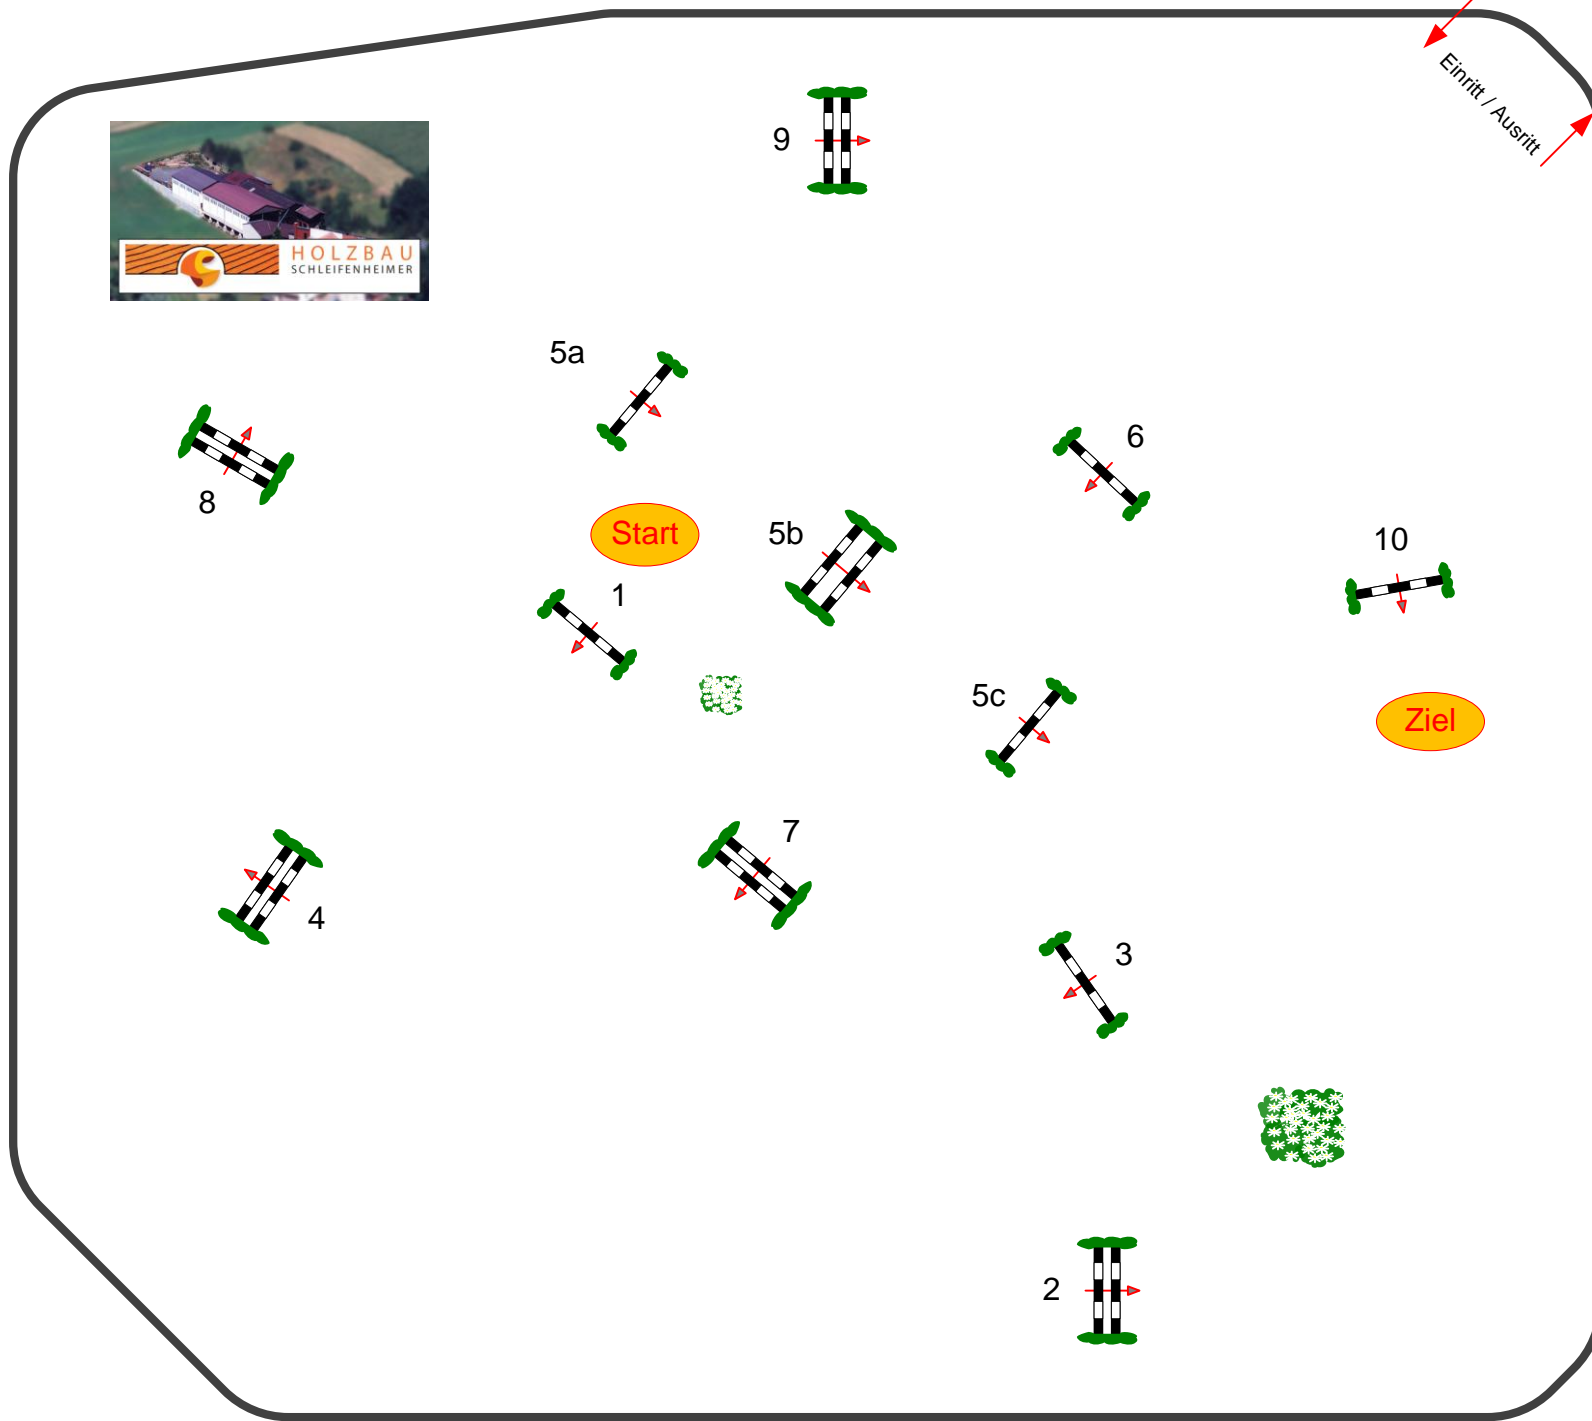

# Sonnefeld - Frankenhof 2017

Prüfung Nr.: 15

Springpferdeprüfung

Klasse: M\*

Sonntag, 21. Mai 2017

Beginn: 11:45 Uhr

Richtverf.: A  
LPO § 363.1  
RG / Art.  
Höhe: 1,25 mtr.

Tempo: 350 m/Min.

Bahnlänge: 420 mtr.  
Erlaubte Zeit: 72 sek.  
Höchstzeit: 144 sek.

Hindernisse: 10  
Sprünge: 12  
Hindernisfehler: sek.  
geschl. Hindernis:

1. Stechen über:

Bahnlänge: 0 mtr.  
Erlaubte Zeit: 0 sek.  
Höchstzeit: 0 sek.