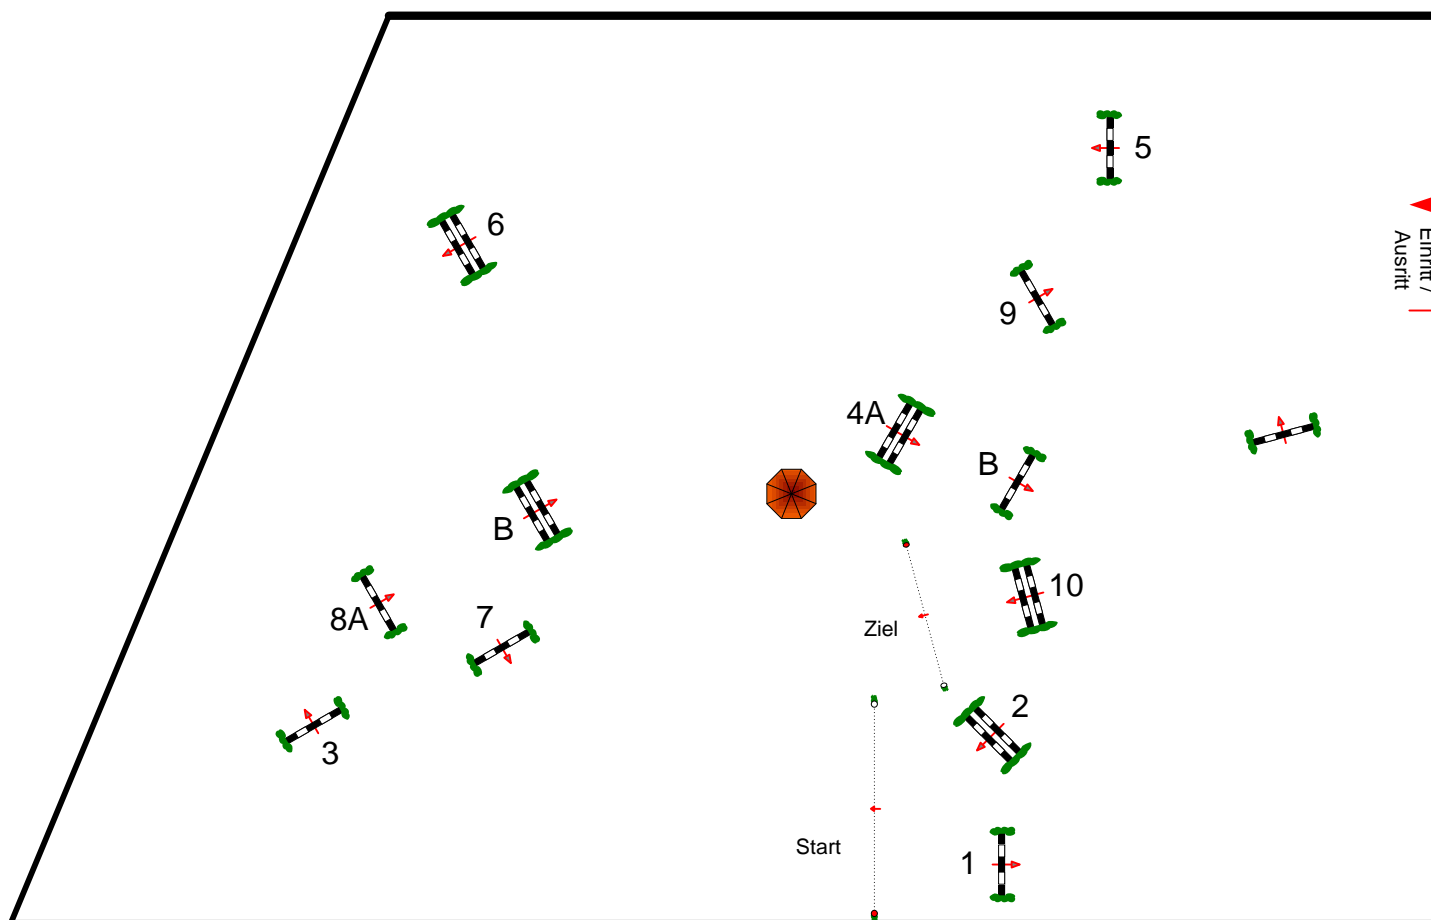

# Pöttmes - Gut Sedlbrunn 29.04.-01.05.2017

Prüfung Nr.: 9

Springferde Tour

Springferde-LP

Klasse: M\*

Montag, 1. Mai 2017

Beginn: 9:45 Uhr

Richtverf.: A  
LPO § 363.1  
FEI RG / Art.  
Höhe: 1,25 mtr.

Tempo: 350 m/Min.  
Bahnlänge: 450 mtr.  
Erlaubte Zeit: 78 sek.  
Höchstzeit: 156 sek.

Hindernisse: 10  
Sprünge: 12  
Hindernisfehler: sek.  
Geschl. Hindernis:

über:  
Bahnlänge: 0 mtr.  
Erlaubte Zeit: 0 sek.  
Höchstzeit: 0 sek.

**Sandplatz**

**Richter**