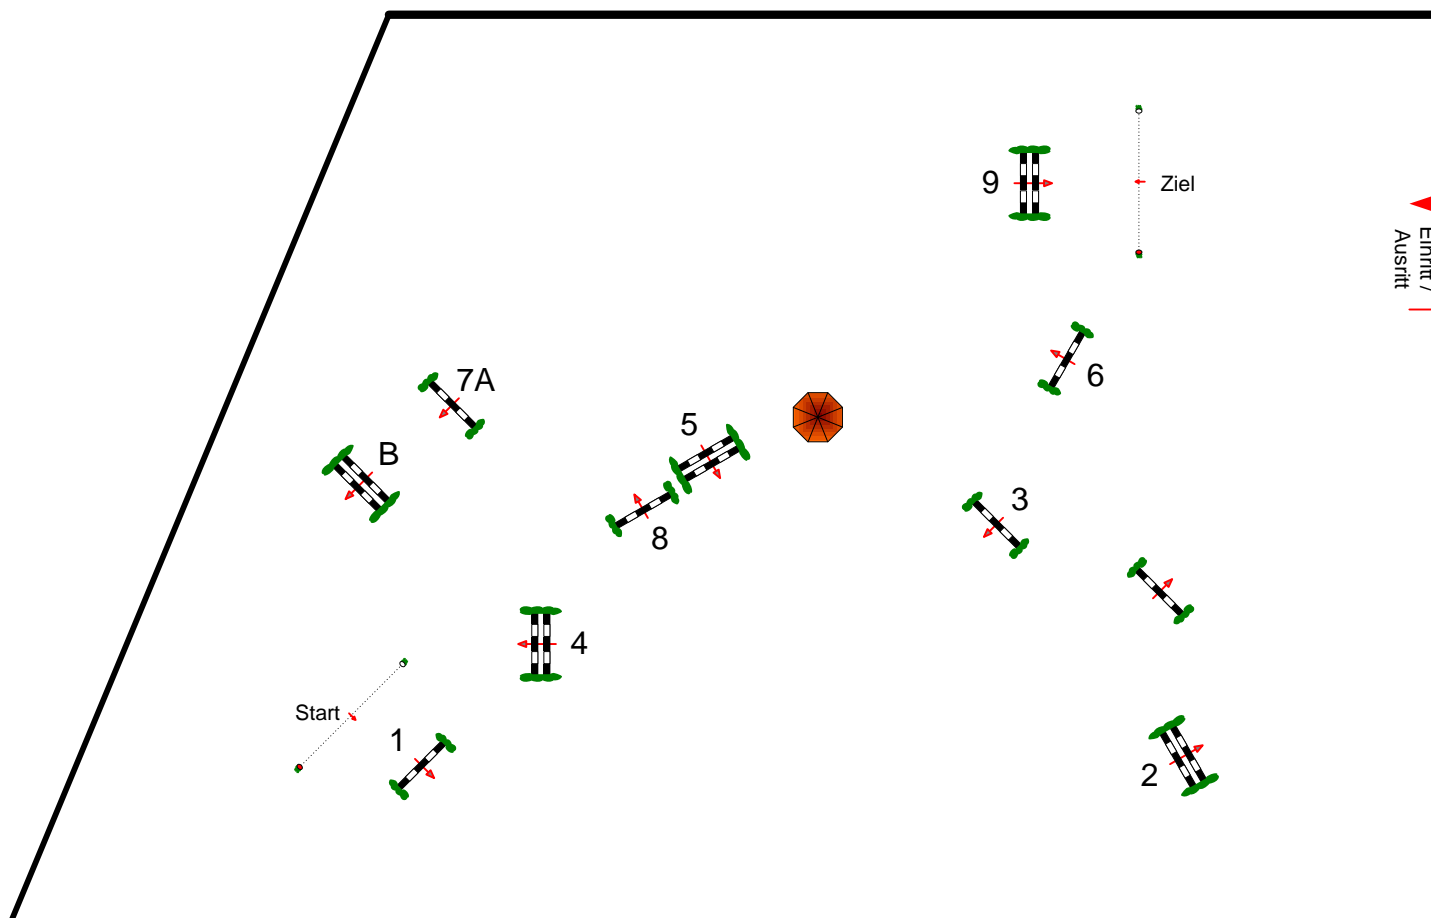

Pöttmes - Gut Sedlbrunn 29.04.-01.05.2017

Prüfung Nr.: 6

Springferde Tour

Springferde-LP

Klasse: L

Samstag, 29. April 2017

Beginn: 10:00 Uhr

Richtverf.: B
LPO § 363.1
FEI RG / Art.
Höhe: 1,15 mtr.

Tempo: 350 m/Min.
Bahnlänge: 410 mtr.
Erlaubte Zeit: 71 sek.
Höchstzeit: 142 sek.

Hindernisse: 9
Sprünge: 10
Hindernisfehler: sek.
Geschl. Hindernis:

über: 0 mtr.
Bahnlänge: 0 mtr.
Erlaubte Zeit: 0 sek.
Höchstzeit: 0 sek.

Sandplatz

Richter