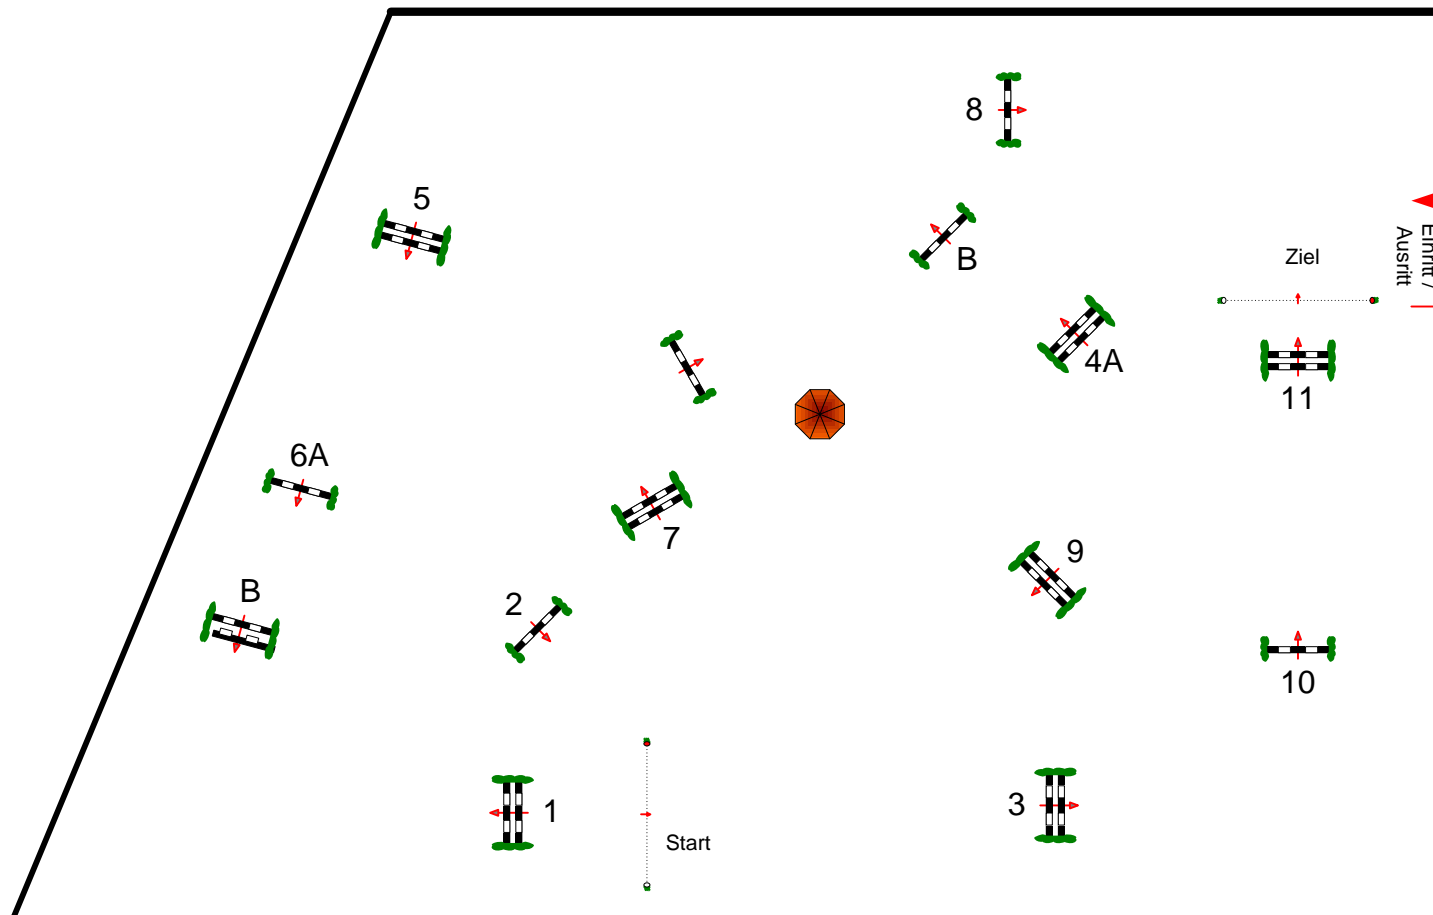

Pöttmes - Gut Sedlbrunn 15. - 17.04.2017

Prüfung Nr.: 23

Große Tour

Spring-LP m. Zeitwertung

Klasse: M**

Sonntag, 16. April 2017

Beginn: 15:30 Uhr

Richtverf.: A
LPO § 501,A1
FEI RG / Art.
Höhe: 1,35 mtr.

Tempo: 350 m/Min.
Bahnlänge: 440 mtr.
Erlaubte Zeit: 76 sek.
Höchstzeit: 152 sek.

Hindernisse: 11
Sprünge: 13
Hindernisfehler: sek.
Geschl. Hindernis:

über: 0 mtr.
Bahnlänge: 0 mtr.
Erlaubte Zeit: 0 sek.
Höchstzeit: 0 sek.

Sandplatz

Richter

20