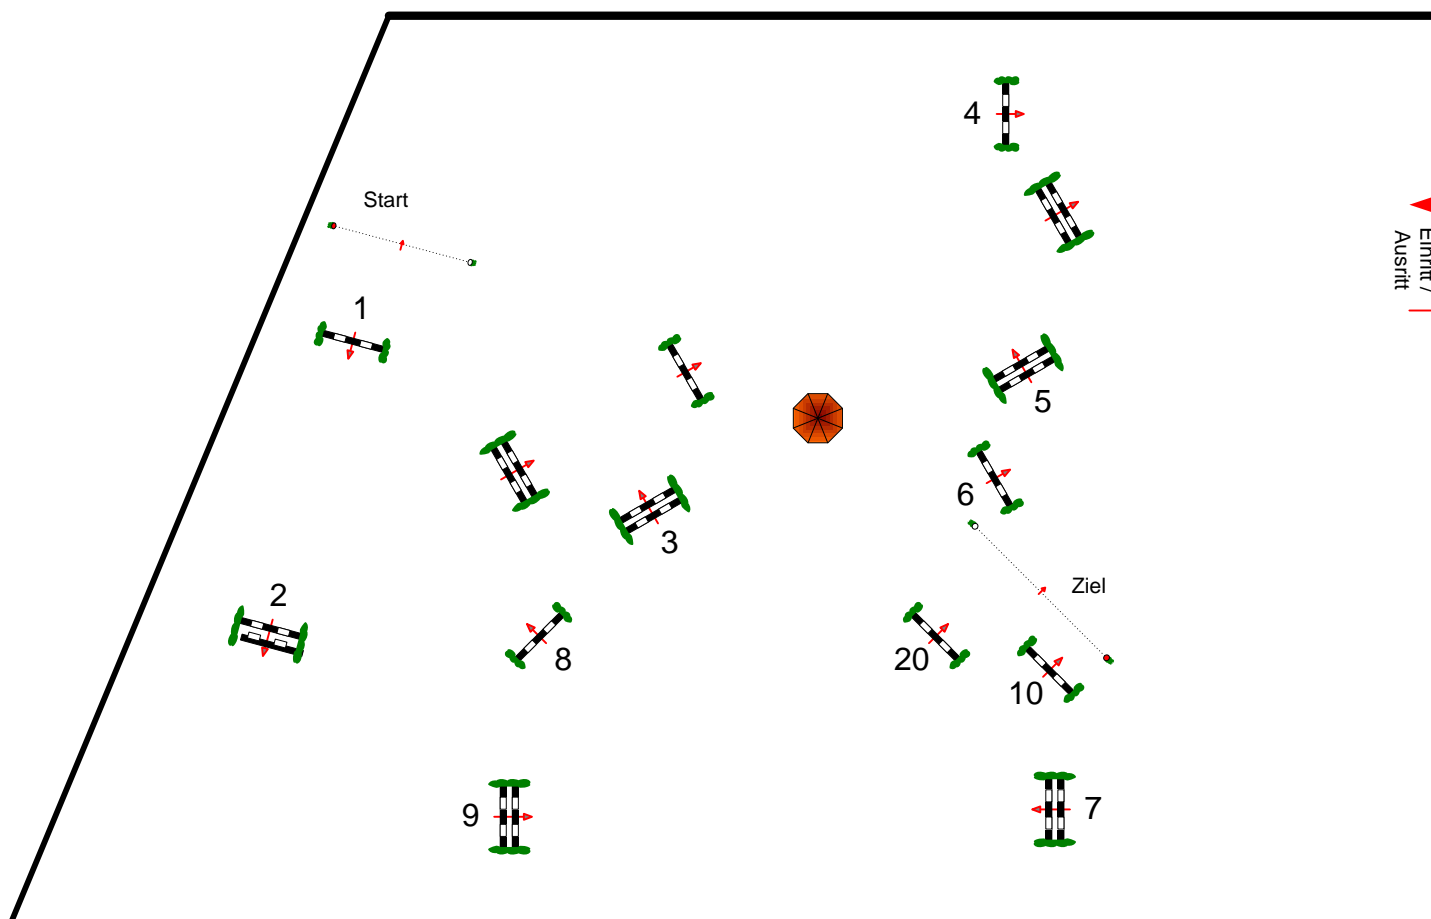

Pöttmes - Gut Sedlbrunn 15. - 17.04.2017

Prüfung Nr.: 21

Große Tour

Punkte-Spring-LP

Klasse: M*

Sonntag, 16. April 2017

Beginn: 12:00 Uhr

Richtverf.: A
LPO § 524
FEI RG / Art.
Höhe: 1,25 mtr.

Tempo: 350 m/Min.
Bahnlänge: 400 mtr.
Erlaubte Zeit: 69 sek.
Höchstzeit: 138 sek.

Hindernisse: 10
Sprünge: 10
Hindernisfehler: sek.
Geschl. Hindernis:

über: 0 mtr.
Bahnlänge: 0 mtr.
Erlaubte Zeit: 0 sek.
Höchstzeit: 0 sek.

Sandplatz

Richter