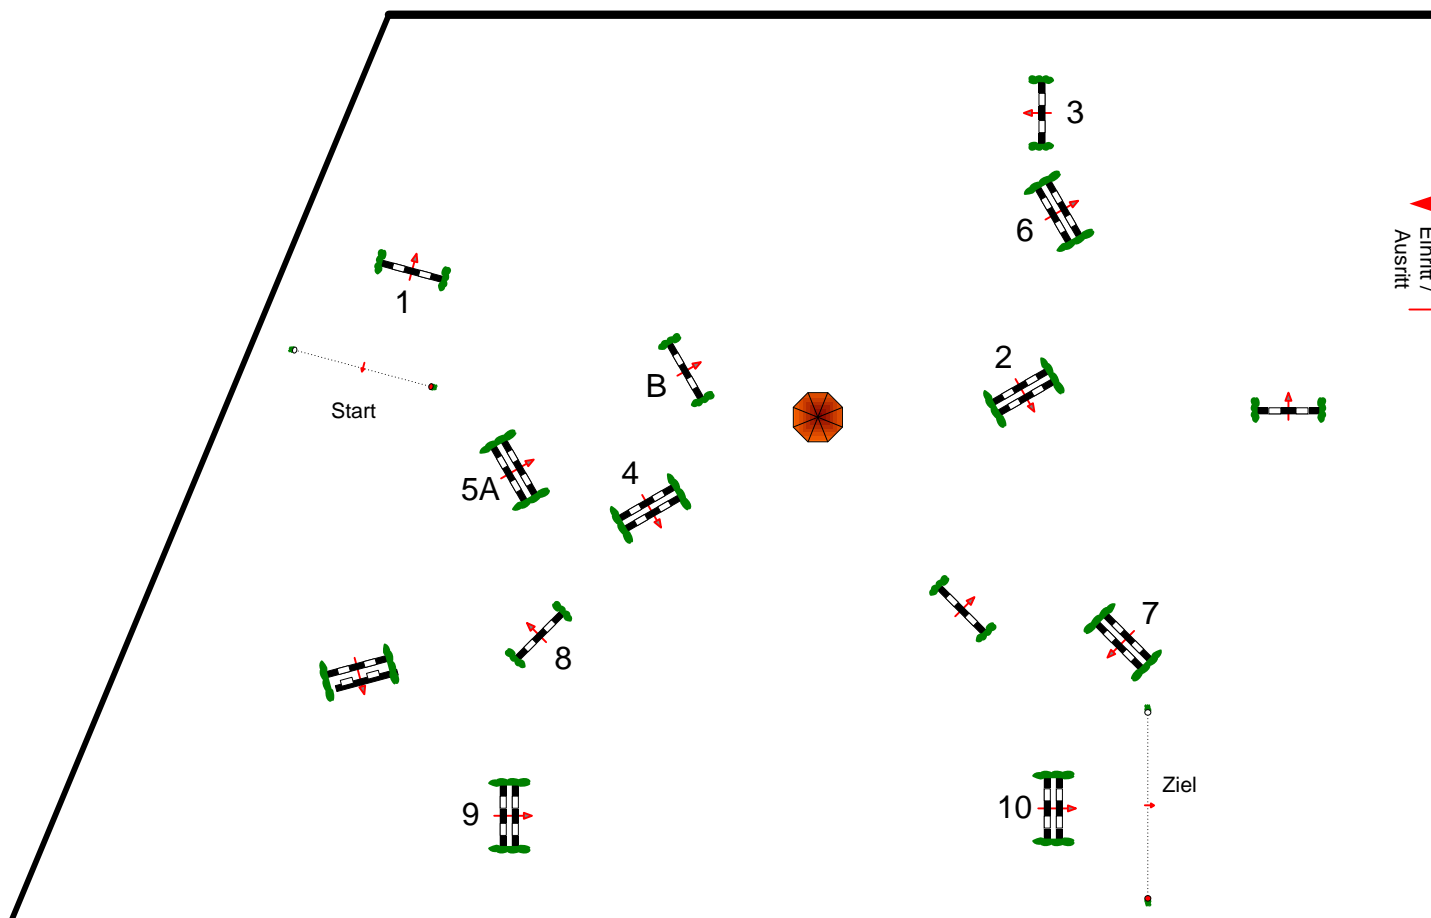

Pöttmes - Gut Sedlbrunn 15. - 17.04.2017

Prüfung Nr.: 11 Springferde Tour Springferde-LP Klasse: L Sonntag, 16. April 2017 Beginn: 10:00 Uhr

Richtverf.: A
LPO § 363.1
FEI RG / Art.
Höhe: 1,15 mtr.

Tempo: 350 m/Min.
Bahnlänge: 450 mtr.
Erlaubte Zeit: 78 sek.
Höchstzeit: 156 sek.

Hindernisse: 10
Sprünge: 11
Hindernisfehler: sek.
Geschl. Hindernis:

über: 0 mtr.
Bahnlänge: 0 mtr.
Erlaubte Zeit: 0 sek.
Höchstzeit: 0 sek.

Sandplatz

Richter