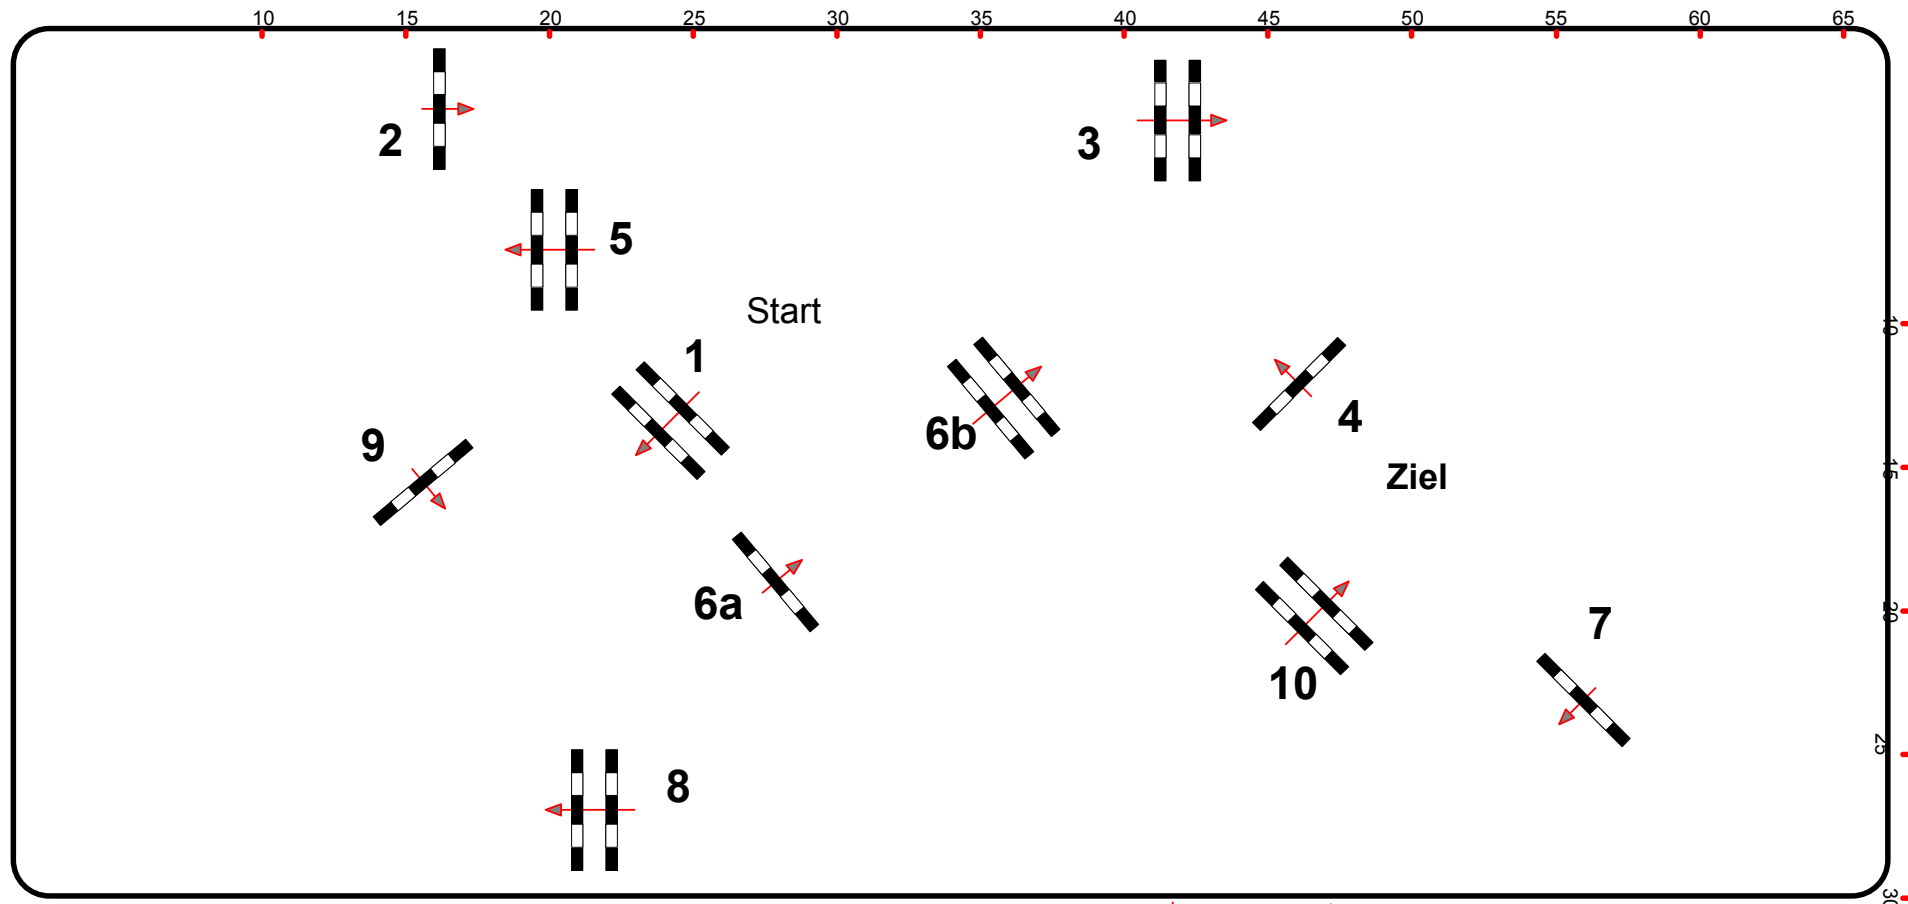

## 17. -19.03.2017

Reitakademie  
München e.V.

Prüfung Nr.: 11

Springprüfung

Klasse: L

Samstag, 18. März 2017

Beginn: 8:00 Uhr

Richtverf.: A  
LPO § 501 / A 1  
FEI RG / Art.  
Höhe: 1,15 mtr.

Tempo: 350 m/Min.  
Bahnlänge: 390 mtr.  
Erlaubte Zeit: 67 sek.  
Höchstzeit: 134 sek.

Hindernisse: 10  
Sprünge: 11  
Hindernisfehler: sek.  
Geschl. Hindernis:

1. Stechen über:  
Bahnlänge: 0 mtr.  
Erlaubte Zeit: 0 sek.  
Höchstzeit: 0 sek.