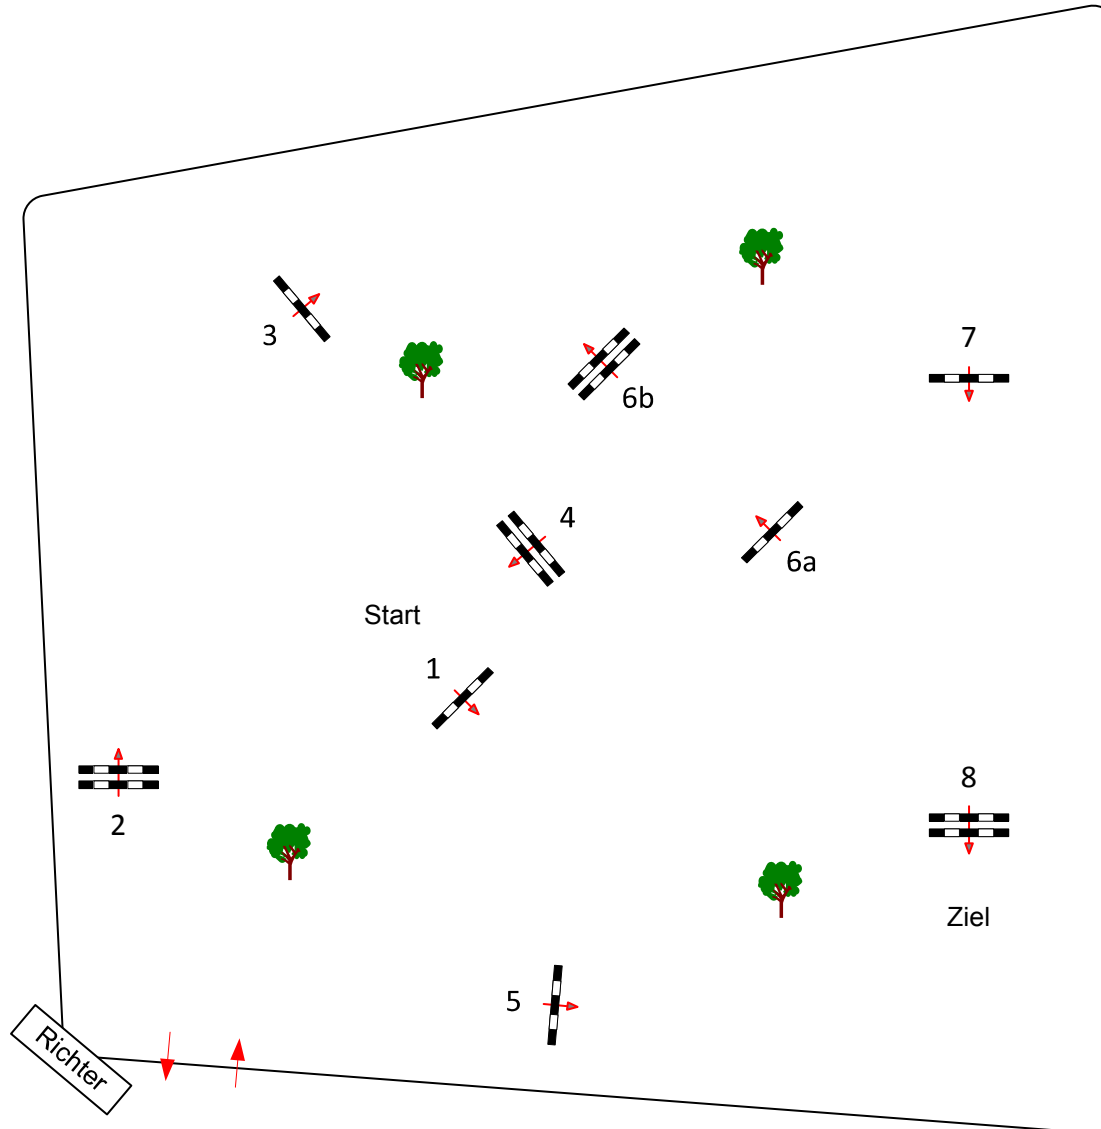

Reitstall Studt 2017

1

Stilspringprfg.

Klasse: A*

Sonntag, 11. Juni 2017

Beginn: 8:00 Uhr

Richtver.: A
LPO § 520,3a
RG / Art.
Höhe: 0,95 mtr.

Tempo: 350 m/Min.

Bahnlänge: 350 mtr.
Erlaubte Zeit: 60 sek.
Höchstzeit: 120 sek.

Hindernisse: 8
Sprünge: 9