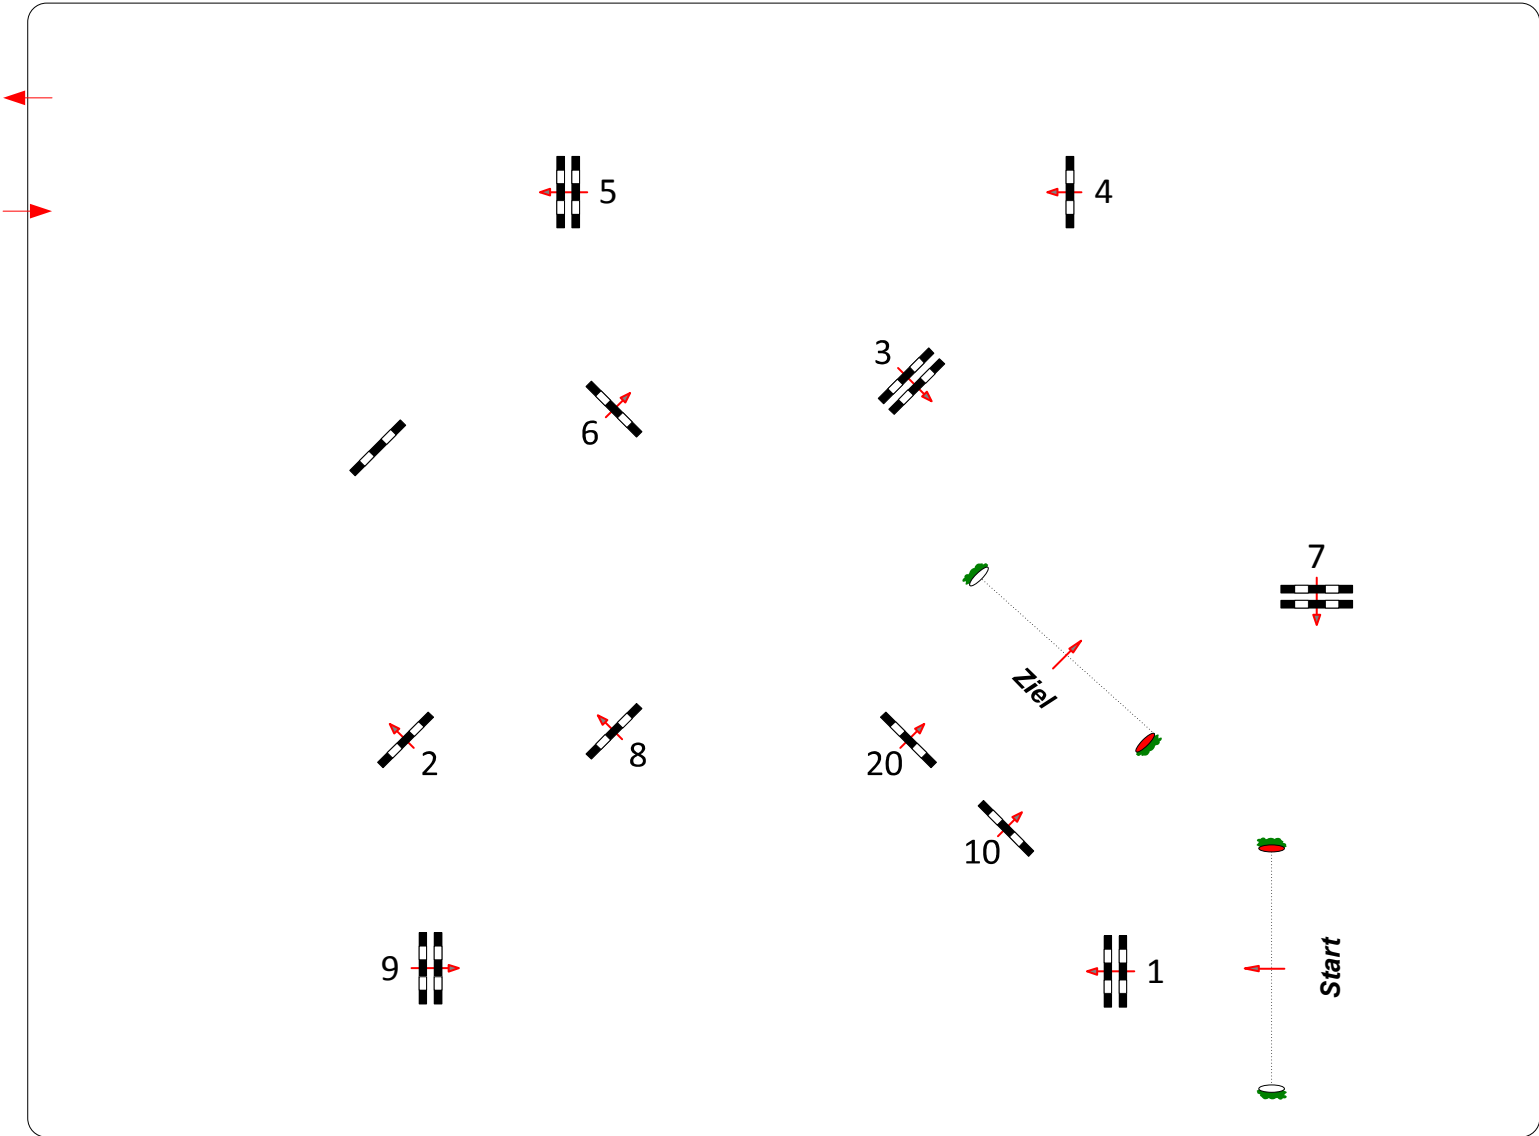

Bargfeld-Stegen 2017

11

Punktespringprfg.

Klasse: M*

Sonntag, 17. September 2017

Beginn: 14:30 Uhr

Richter

Richtverf.: A
LPO § 524 m. Joker
RG / Art.
Höhe: 1,25 mtr.

Tempo: 350 m/Min.

Bahnlänge: 450 mtr.
Erlaubte Zeit: 78 sek.
Höchstzeit: 156 sek.

Hindernisse: 10
Sprünge: 10

Parcoursgestaltung
Niels Rademacher, Ahrensburg